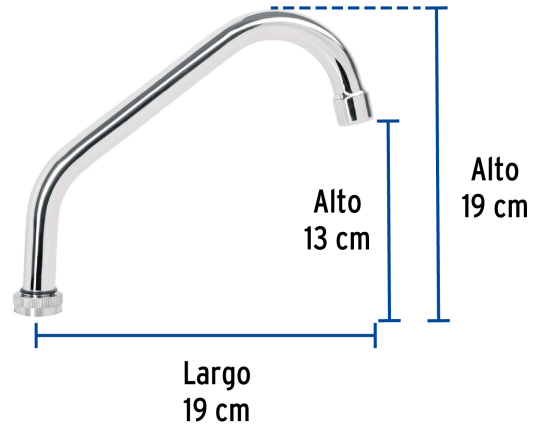

FOSETbasic

CÓDIGO: 49375 CLAVE: CR-317

**Cuello corto para mezcladora de fregadero, cromo, BASIC**

- Fabricado en acero inoxidable
- Máxima duración
- Compatible con mezcladoras modelos F-317, F-317C, F-317A, F-312, F-317P, FP-317, F-317I, F-317E y FP-317P Foset Basic®

**Certificaciones y garantías****Especificaciones**

Acabado	Cromo
Alto	13 cm
Largo	19 cm
Empaque individual	Caja
Inner	1
Master	72
Pallet	864

**País de origen****Fabricado en China bajo las estrictas especificaciones de GRUPO TRUPER**

Imágenes complementarias

Cuello de acero inoxidable

Compatible con mezcladoras cuello corto