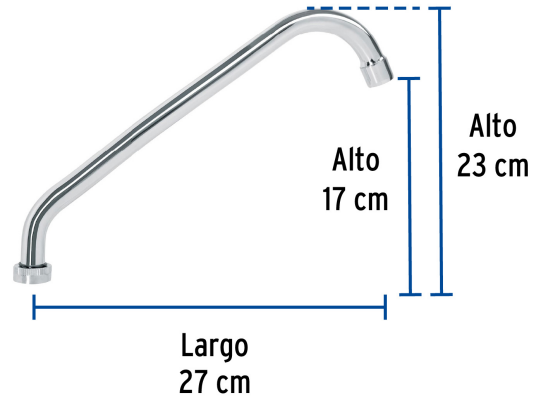

FOSETbasic

CÓDIGO: 49376 CLAVE: CR-318

Cuello largo para mezcladora de fregadero, cromo, BASIC

- Fabricado en acero inoxidable
- Máxima duración
- Compatible con mezcladoras modelos F-318, F-318A, F-318P, F318I, F318E, F318C, FP-318 y FP-318P Foset Basic®

**AIREADOR**
Ahorro y suavidad**TRICROMO**
Brillo y resistencia**Certificaciones y garantías****Especificaciones**

Acabado	Cromo
Alto	23 cm
Largo	27 cm
Empaque individual	Caja
Inner	1
Master	72
Pallet	864

País de origen**Fabricado en China bajo las estrictas especificaciones de GRUPO TRUPER**

Imágenes complementarias

Compatible con mezcladoras plásticas 8" cuello largo