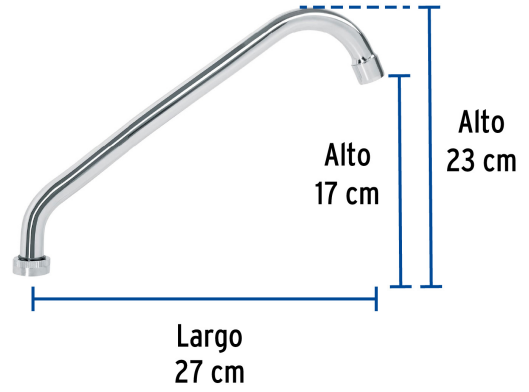

FOSET

CÓDIGO: 49376 CLAVE: CR-318

## Cuello largo para mezcladora de fregadero, cromo, BASIC

- Fabricado en acero inoxidable
- Máxima duración
- Compatible con mezcladoras modelos F-318, F-318A, F-318P, F318I, F318E, F318C, FP-318 y FP-318P Foset Basic®

### Especificaciones

Acabado	Cromo
Alto	23 cm
Largo	27 cm
Empaque individual	Caja
Master	72
Pallet	864
Inner	1

### País de origen

Fabricado en China bajo las estrictas especificaciones de GRUPO TRUPER

Imágenes complementarias

Cuello de acero inoxidable

Compatible con mezcladoras plásticas 8" cuello largo