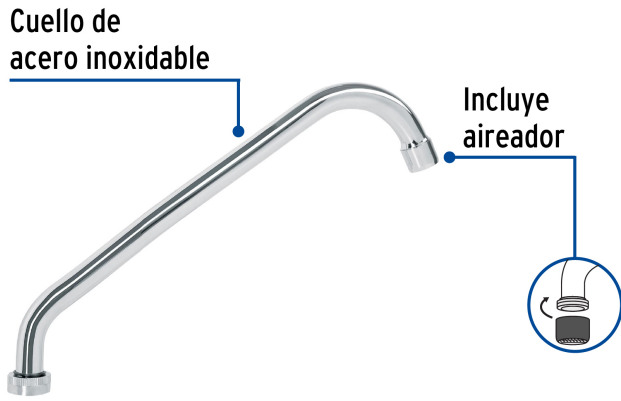

FOSETbasic

CÓDIGO: 49376 CLAVE: CR-318

Cuello largo para mezcladora de fregadero, cromo, BASIC

- Fabricado en acero inoxidable
- Máxima duración
- Compatible con mezcladoras modelos F-318, F-318A, F-318P, F318I, F318E, F318C, FP-318 y FP-318P Foset Basic®

**AIREADOR**
Ahorro y suavidad**TRICROMO**
Brillo y resistencia**Certificaciones y garantías****Especificaciones**

Acabado	Cromo
Alto	23 cm
Largo	27 cm
Empaque individual	Caja
Inner	1
Master	72
Pallet	864

País de origen**Fabricado en China bajo las estrictas especificaciones de GRUPO TRUPER**

Imágenes complementarias

Compatible con mezcladoras plásticas 8" cuello largo