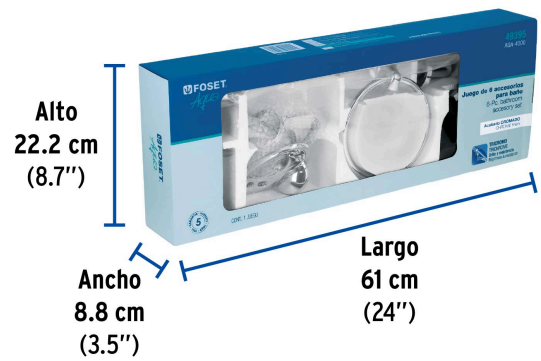

FOSET AQUA

CÓDIGO: 49395 CLAVE: AQA-4000

Juego de 6 accesorios para baño redondos, cromo, FOSET AQUA

- Barra y argolla fabricados en acero inoxidable
- Portavaso metálico con vaso de vidrio
- Portarrollos con cubierta de acero inoxidable
- Con sistema de montaje para semiempotrar

Certificaciones y garantías

Especificaciones

Acabado	Cromo
Número de accesorios	6
Peso	1,100 g
Empaque individual	Caja
Inner	2
Máster	8
Pallet	96

Incluye

- 1 Gancho sencillo
- 1 Portarrollos con cubierta
- 1 Portavaso capillero con vaso de vidrio
- 1 Jabonera
- 1 Toallero de barra
- 1 Toallero de argolla

País de origen

Fabricado en China bajo las estrictas especificaciones de GRUPO TRUPER

Imágenes complementarias

EMPAQUE INDIVIDUAL

Peso: 1.54 kg (3.4 lb)

Imágenes complementarias

EMPAQUE INNER

Contiene: 2 piezas

Peso: 3.39 kg (7.5 lb)

EMPAQUE MÁSTER

Contiene: 4 inner (8 piezas)

Peso: 14.58 kg (32.1 lb)