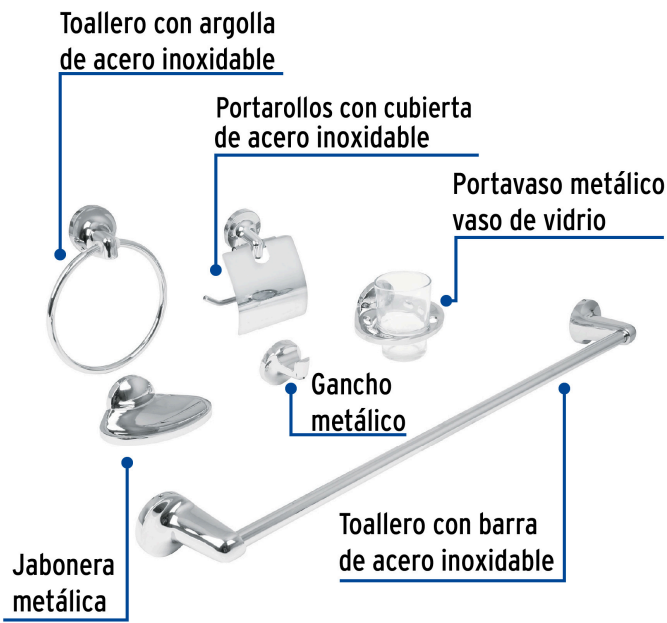

FOSET AQUA

CÓDIGO: 49395 CLAVE: AQA-4000

Juego de 6 accesorios para baño redondos, cromo, FOSET AQUA

- Barra y argolla fabricados en acero inoxidable
- Portavaso metálico con vaso de vidrio
- Portarrollos con cubierta de acero inoxidable
- Con sistema de montaje para semiempotrar

Certificaciones y garantías

Especificaciones

Acabado	Cromo
Número de accesorios	6
Peso	1,100 g
Empaque individual	Caja
Inner	2
Máster	8
Pallet	96

Incluye

- 1 Gancho sencillo
- 1 Portarrollos con cubierta
- 1 Portavaso capillero con vaso de vidrio
- 1 Jabonera
- 1 Toallero de barra
- 1 Toallero de argolla

País de origen

Fabricado en China bajo las estrictas especificaciones de GRUPO TRUPER

Imágenes complementarias

EMPAQUE INDIVIDUAL

Peso: 1.54 kg (3.4 lb)

Imágenes complementarias

EMPAQUE INNER

Contiene: 2 piezas

Peso: 3.39 kg (7.5 lb)

EMPAQUE MÁSTER

Contiene: 4 inner (8 piezas)

Peso: 14.58 kg (32.1 lb)