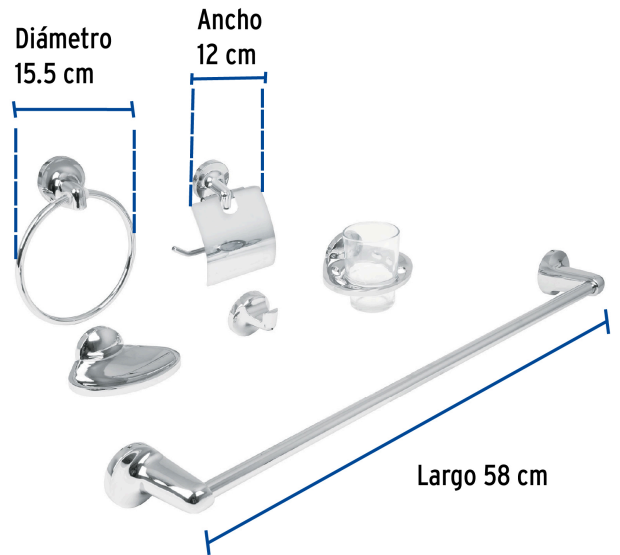

FOSET AQUA

CÓDIGO: 49395 CLAVE: AQA-4000

Juego de 6 accesorios para baño redondos, cromo, FOSET AQUA

- Barra y argolla fabricados en acero inoxidable
- Portavaso metálico con vaso de vidrio
- Portarrollos con cubierta de acero inoxidable
- Con sistema de montaje para semiempotrar

Certificaciones y garantías

Especificaciones

Acabado	Cromo
Número de accesorios	6
Peso	1,100 g
Empaque individual	Caja
Inner	2
Máster	8
Pallet	96

Incluye

- 1 Gancho sencillo
- 1 Portarrollos con cubierta
- 1 Portavaso capillero con vaso de vidrio
- 1 Jabonera
- 1 Toallero de barra
- 1 Toallero de argolla

País de origen

Fabricado en China bajo las estrictas especificaciones de GRUPO TRUPER

Imágenes complementarias

EMPAQUE INDIVIDUAL

Peso: 1.54 kg (3.4 lb)

Imágenes complementarias

EMPAQUE INNER

Contiene: 2 piezas

Peso: 3.39 kg (7.5 lb)

EMPAQUE MÁSTER

Contiene: 4 inner (8 piezas)

Peso: 14.58 kg (32.1 lb)