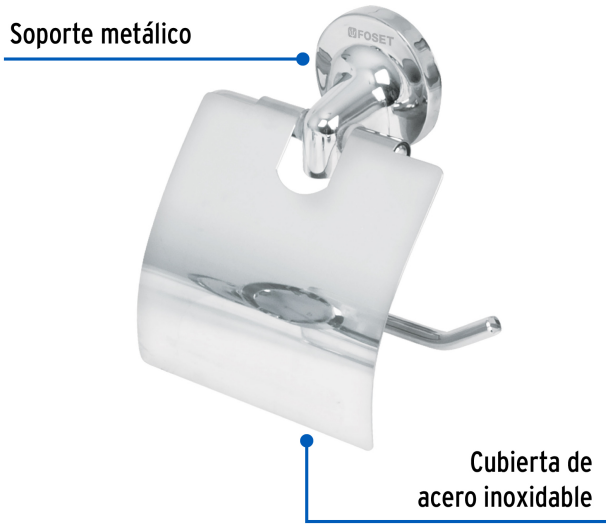

FOSET AQUA

CÓDIGO: 49397 CLAVE: AQUA-72

Portarrollo con cubierta, chapetón redondo, cromo, FOSET AQUA

- Cubierta de acero inoxidable
- Barra de acero
- Con sistema de montaje para semiempotrar
- Incluye llave allen, taquetes y tornillería para su instalación

**Certificaciones y garantías****Especificaciones**

Acabado	Cromo
Medidas de la cubierta (Ancho x alto)	12 x 11 cm
Peso	235 g
Empaque individual	Caja
Inner	6
Máster	24
Pallet	576

País de origen**Fabricado en China bajo las estrictas especificaciones de GRUPO TRUPER**

Imágenes complementarias

EMPAQUE INDIVIDUAL

Peso: 0.31 kg (0.7 lb)

Imágenes complementarias

EMPAQUE INNER

Contiene: 6 piezas

Peso: 1.97 kg (4.3 lb)

EMPAQUE MÁSTER

Contiene: 4 inner (24 piezas)

Peso: 8.44 kg (18.6 lb)