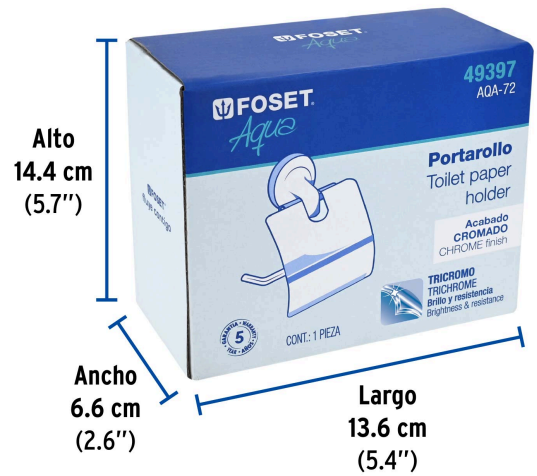

FOSET AQUA

CÓDIGO: 49397 CLAVE: AQUA-72

Portarrollo con cubierta, chapetón redondo, cromo, FOSET AQUA

- Cubierta de acero inoxidable
- Barra de acero
- Con sistema de montaje para semiempotrar
- Incluye llave allen, taquetes y tornillería para su instalación

**Certificaciones y garantías****Especificaciones**

Acabado	Cromo
Medidas de la cubierta (Ancho x alto)	12 x 11 cm
Peso	235 g
Empaque individual	Caja
Inner	6
Máster	24
Pallet	576

País de origen**Fabricado en China bajo las estrictas especificaciones de GRUPO TRUPER**

Imágenes complementarias

EMPAQUE INDIVIDUAL

Peso: 0.31 kg (0.7 lb)

Imágenes complementarias

EMPAQUE INNER

Contiene: 6 piezas

Peso: 1.97 kg (4.3 lb)

EMPAQUE MÁSTER

Contiene: 4 inner (24 piezas)

Peso: 8.44 kg (18.6 lb)