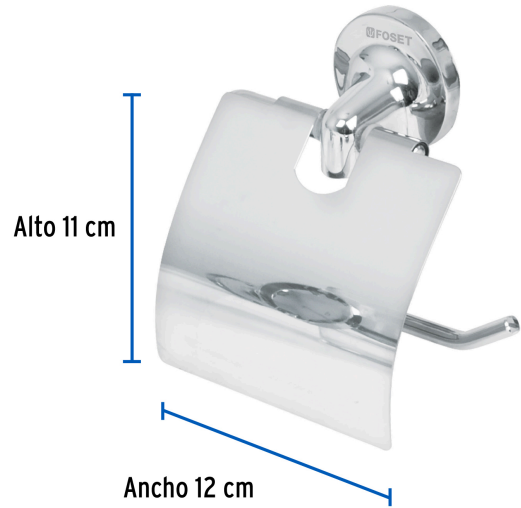

FOSET AQUA

CÓDIGO: 49397 CLAVE: AQUA-72

Portarrollo con cubierta, chapetón redondo, cromo, FOSET AQUA

- Cubierta de acero inoxidable
- Barra de acero
- Con sistema de montaje para semiempotrar
- Incluye llave allen, taquetes y tornillería para su instalación

**Certificaciones y garantías****Especificaciones**

Acabado	Cromo
Medidas de la cubierta (Ancho x alto)	12 x 11 cm
Peso	235 g
Empaque individual	Caja
Inner	6
Máster	24
Pallet	576

País de origen**Fabricado en China bajo las estrictas especificaciones de GRUPO TRUPER**

Imágenes complementarias

EMPAQUE INDIVIDUAL

Peso: 0.31 kg (0.7 lb)

Imágenes complementarias

EMPAQUE INNER

Contiene: 6 piezas

Peso: 1.97 kg (4.3 lb)

EMPAQUE MÁSTER

Contiene: 4 inner (24 piezas)

Peso: 8.44 kg (18.6 lb)