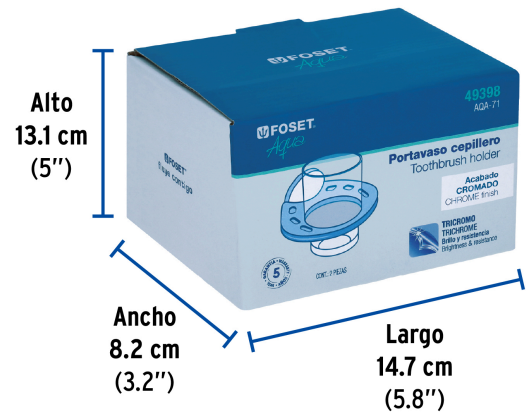

## FOSET AQUA

CÓDIGO: 49398 CLAVE: AQA-71

**Portavaso cepillero, chapetón redondo, cromo, FOSET AQUA**

- Portavaso metálico
- Vaso de vidrio
- Con sistema de montaje para semiempotrar
- Incluye llave allen, taquetes y tornillería para su instalación

**Certificaciones y garantías****Especificaciones**

Acabado	Cromo
Alto	9.5 cm
Diámetro	6.7 cm
Peso	244 g
Empaque individual	Caja
Inner	6
Máster	24
Pallet	576

**País de origen****Fabricado en China bajo las estrictas especificaciones de GRUPO TRUPER**

Imágenes complementarias

**EMPAQUE INDIVIDUAL**

**Peso: 0.35 kg (0.8 lb)**

## Imágenes complementarias

**EMPAQUE INNER**

Contiene: 6 piezas

Peso: 2.26 kg (5 lb)

**EMPAQUE MÁSTER**

Contiene: 4 inner (24 piezas)

Peso: 9.65 kg (21.3 lb)