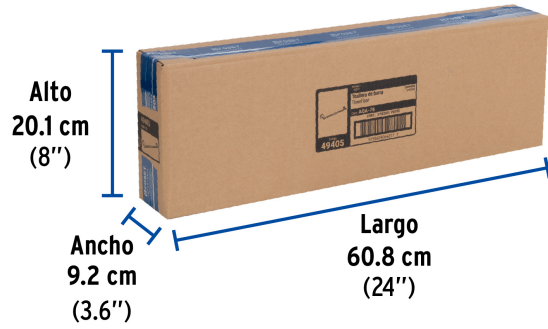

## Especificaciones

|                    |       |
|--------------------|-------|
| Acabado            | Cromo |
| Largo              | 59 cm |
| Ancho              | 7 cm  |
| Peso               | 275 g |
| Empaque individual | Caja  |
| Inner              | 6     |
| Máster             | 24    |
| Pallet             | 288   |

## País de origen

Fabricado en China bajo las estrictas especificaciones de GRUPO TRUPER

Imágenes complementarias

EMPAQUE INDIVIDUAL

Peso: 0.4 kg (0.9 lb)

## Imágenes complementarias

**EMPAQUE INNER**

Contiene: 3 piezas

Peso: 1.37 kg (3 lb)

**EMPAQUE MÁSTER**

Contiene: 8 inner (24 piezas)

Peso: 11.91 kg (26.3 lb)