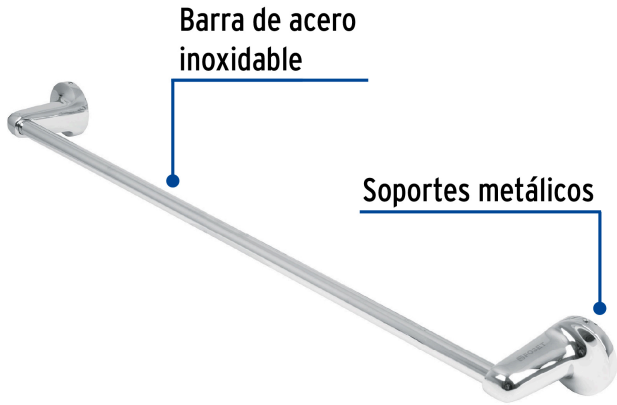

Imágenes complementarias

EMPAQUE INDIVIDUAL