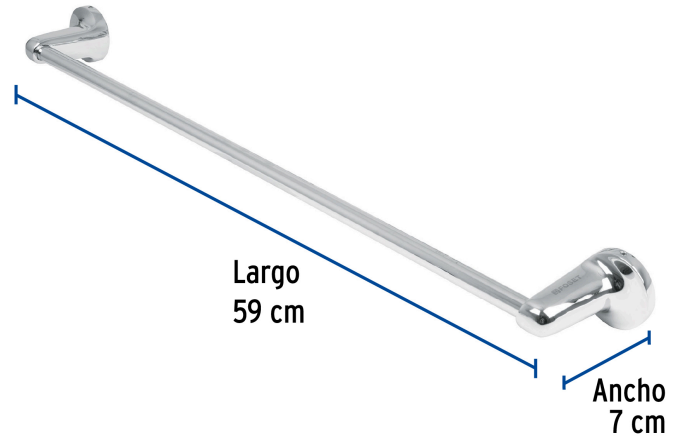

Imágenes complementarias

EMPAQUE INDIVIDUAL