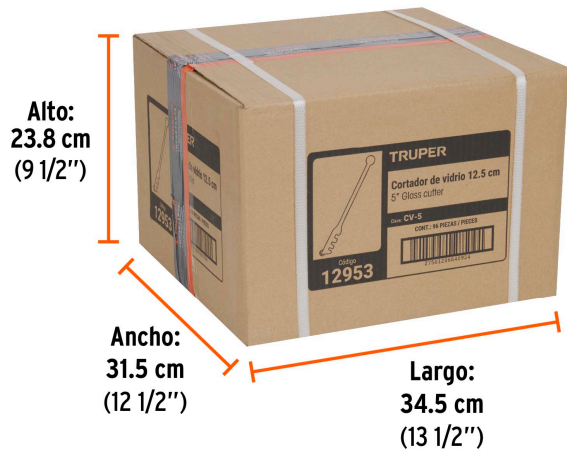

**Certificaciones y garantías****Especificaciones**

Ángulo de corte	100°
Largo	5" (13 cm)
No. de cuchillas	1
Diámetro de cuchilla	6.5 mm
Capacidad de corte	6 mm
Empaque individual	Tarjeta
Inner	12
Master	96
Pallet	3456

País de origen**Fabricado en China bajo las estrictas especificaciones de GRUPO TRUPER**

Imágenes complementarias

EMPAQUE INDIVIDUAL

Peso: 0.04 kg (0.09 lb)

EMPAQUE INNER

Contiene: 12 piezas

Peso: 0.53 kg (1.2 lb)

Imágenes complementarias

EMPAQUE MASTER

Contiene: 8 inner (96 piezas)

Peso: 4.74 kg (10.5 lb)