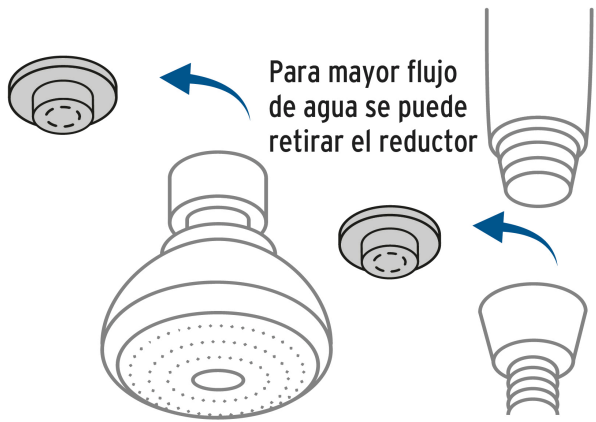

Refacciones

Código	Clave	Descripción
45095	AR-07	Manguera plástica de 1.5 m para regadera, FOSET AQUA

Imágenes complementarias

Altura (h)	Presión		
	kPa	kgf / cm²	PSI
2 m	20	0.2	2.8
3 m	30	0.3	4.2
4 m	40	0.4	5.6