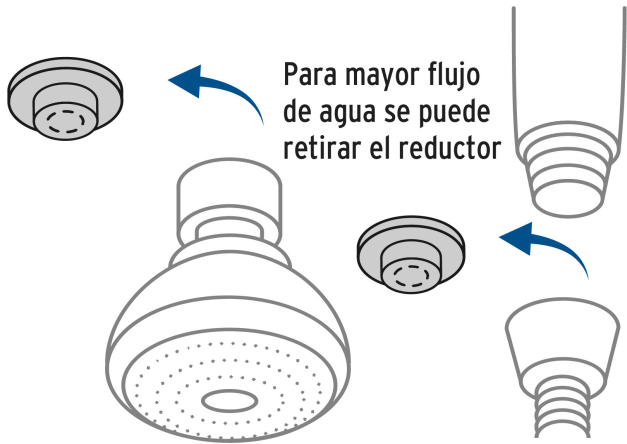

FOSET basic

CÓDIGO: 49450 CLAVE: R-007

Regadera 2-1/2" con extensión tipo teléfono, FOSET BASIC

- Cabeza de ABS cromado
- Brazo cromado de acero y chapetón de acero inoxidable
- Para mayor flujo de agua se puede retirar el reductor

Certificaciones y garantías

- Cumple la norma NOM-008-CONAGUA

Especificaciones

Diámetro de la cabeza	2 1/2" (6 cm)
Acabado	Cromo
Presión de trabajo	0.25 kgf/cm ² a 6 kgf/cm ²
Conexión de entrada	1/2" - 14 NPS
Largo del brazo	16 cm
Diámetro del chapetón	57 mm
Largo de manguera	1.5 m
Empaque individual	Caja
Inner	2
Master	12
Pallet	192

País de origen

Fabricado en China bajo las estrictas especificaciones de GRUPO TRUPER

Refacciones

Código	Clave	Descripción
49378	BCH-500	Brazo de acero cromado y chapetón de acero inox p/regadera

Imágenes complementarias