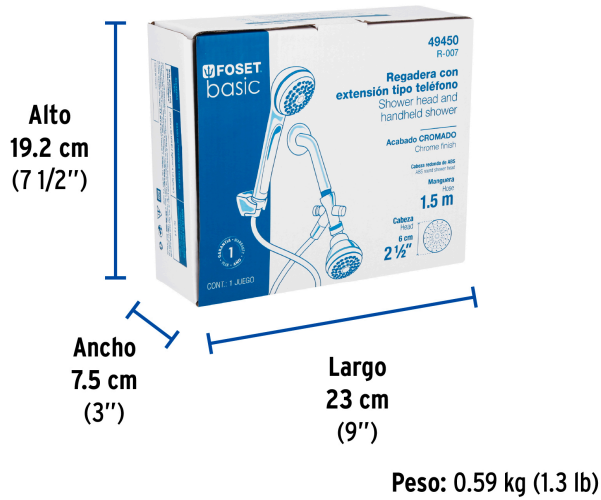

FOSET basic

CÓDIGO: 49450 CLAVE: R-007

Regadera 2-1/2" con extensión tipo teléfono, FOSET BASIC

- Cabeza de ABS cromado
- Brazo cromado de acero y chapetón de acero inoxidable
- Para mayor flujo de agua se puede retirar el reductor

Certificaciones y garantías

- Cumple la norma NOM-008-CONAGUA

Especificaciones

Diámetro de la cabeza	2 1/2" (6 cm)
Acabado	Cromo
Presión de trabajo	0.25 kgf/cm ² a 6 kgf/cm ²
Conexión de entrada	1/2" - 14 NPS
Largo del brazo	16 cm
Diámetro del chapetón	57 mm
Largo de manguera	1.5 m
Empaque individual	Caja
Inner	2
Master	12
Pallet	192

País de origen

Fabricado en China bajo las estrictas especificaciones de GRUPO TRUPER

Refacciones

Código	Clave	Descripción
49378	BCH-500	Brazo de acero cromado y chapetón de acero inox p/regadera

Imágenes complementarias

Altura (h)	Presión		
	kPa	kgf / cm ²	PSI
2 m	20	0.2	2.8
3 m	30	0.3	4.2
4 m	40	0.4	5.6

Imágenes complementarias

EMPAQUE INDIVIDUAL

EMPAQUE INNER

EMPAQUE MASTER