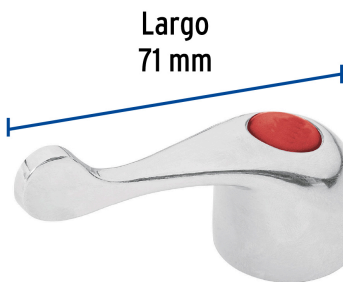

**Certificaciones y garantías****Especificaciones**

Acabado	Cromo
Alto	46 mm
Largo	71 mm
Peso por pieza	37 g
Empaque individual	Caja
Inner	4
Máster	24
Pallet	2016

**País de origen****Fabricado en China bajo las estrictas especificaciones de GRUPO TRUPER**

Imágenes complementarias

Para mezcladoras

M-048P

M-050P

M-060P

M-070P

F-317P

F-318P

F-319P

F-320P

Manerales de ABS tipo palanca

Largo  
71 mm

Alto  
46 mm