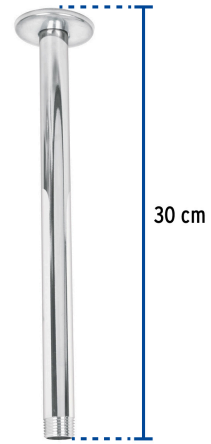

FOSET ELEMENT

CÓDIGO: 49472 CLAVE: BCH-710

Brazo y chapetón para regadera techo, cromo, ELEMENT

- Fabricado en latón para máxima duración
- Con triple capa de cromo para mayor brillo y resistencia
- Recomendado para regaderas tipo plato
- Chapetón de latón
- Compatible con cualquier marca de regaderas

Certificaciones y garantías**Especificaciones**

Tipo de brazo	Para techo
Acabado	Cromo
Cuerda	1/2" - 14 NPT
Longitud	30 cm
Diámetro del chapetón	58 mm
Empaque individual	Caja
Inner	1
Máster	4
Pallet	640

País de origen**Fabricado en China bajo las estrictas especificaciones de GRUPO TRUPER**

Imágenes complementarias

Para regadera cromo 8" y 6"

R-208

R-206

EMPAQUE INDIVIDUAL

Peso: 0.23 kg (0.5 lb)

Imágenes complementarias

EMPAQUE INNER

Contiene: 1 piezas

Peso: 0.27 kg (0.6 lb)

EMPAQUE MASTER

Contiene: 4 inner (4 piezas)

Peso: 1.3 kg (2.9 lb)