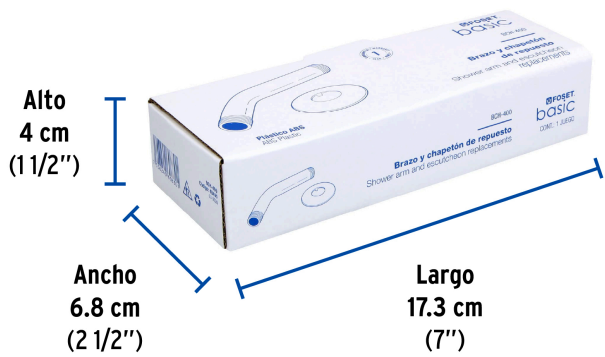

FOSETbasic

CÓDIGO: 49495 CLAVE: BCH-400

**Brazo y chapetón plásticos para regadera, FOSET BASIC**

- Brazo y chapetón de plástico ABS
- Compatible con regaderas R-516, R-516S, R-500 y R-500S marca Foset Basic®

**Certificaciones y garantías****Especificaciones**

Montaje	De pared
Tipo de rosca	1/2" - 14 NPT
Brazo	18 cm
Diámetro del chapetón	60.5 mm
Empaque individual	Caja
Inner	6
Master	72
Pallet	1944

**País de origen****Fabricado en China bajo las estrictas especificaciones de GRUPO TRUPER**

**Imágenes complementarias**

**Compatible con regadera**

**EMPAQUE INDIVIDUAL**

**Peso: 0.06 kg (0.1 lb)**

**EMPAQUE INNER**

**Contiene: 6 piezas**

**Peso: 0.48 kg (1 lb)**

## EMPAQUE MASTER

Contiene: 12 inner (72 piezas)

Peso: 6.32 kg (13.9 lb)