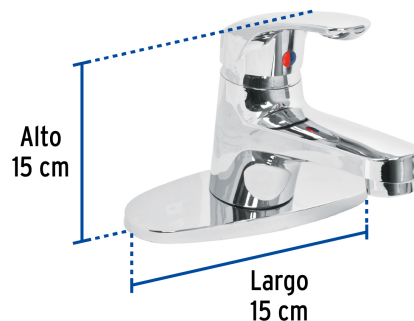

País de origen

Fabricado en China bajo las estrictas especificaciones de GRUPO TRUPER

Incluye

2 Mangueras flexibles de hule/acero inoxidable y conectores de latón

Refacciones y/o accesorios disponibles en catálogo (no incluidas)

Código	Clave	Descripción
49387	MMP-420	Maneral de palanca p/monomando lavabo MP-420, cromo, BASIC
49410	CARMO-2	Cartucho cerámico para monomando 35mm, FOSET
49436	MMO-6	Juego de 2 mangueras para mezcladoras tipo monomando, BASIC

Imágenes complementarias