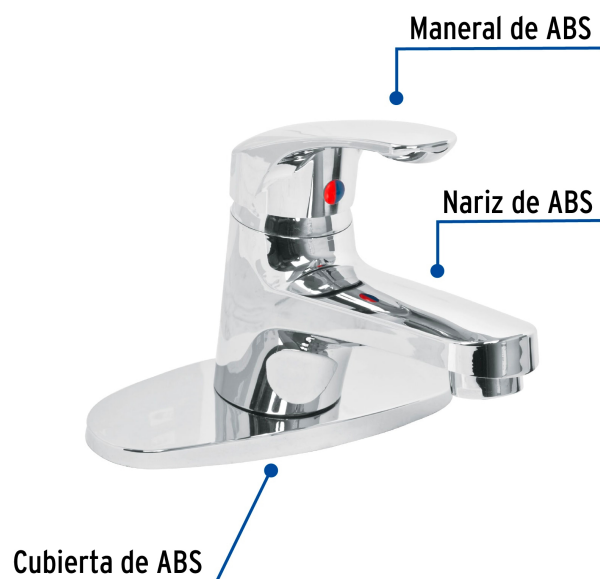

País de origen

Fabricado en China bajo las estrictas especificaciones de GRUPO TRUPER

Incluye

2 Mangueras flexibles de hule/acero inoxidable y conectores de latón

Refacciones y/o accesorios disponibles en catálogo (no incluidas)

Código	Clave	Descripción
49387	MMP-420	Maneral de palanca p/monomando lavabo MP-420, cromo, BASIC
49410	CARMO-2	Cartucho cerámico para monomando 35mm, FOSET
49436	MMO-6	Juego de 2 mangueras para mezcladoras tipo monomando, BASIC

Imágenes complementarias