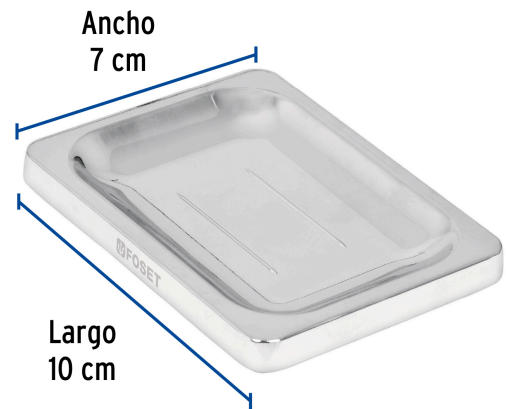

FOSETbasic

CÓDIGO: 49611 CLAVE: A-908

**Jabonera metálica, cromo, BASIC**

- Metálica
- Con sistema de montaje para semiempotrar
- Incluye taquetes y tornillería para su instalación

**Certificaciones y garantías****Especificaciones**

Acabado	Cromo
Largo x ancho	10 x 7 cm
Peso	80 g
Empaque individual	Caja
Inner	4
Master	24
Pallet	1920

**País de origen**

Fabricado en China bajo las estrictas especificaciones de GRUPO TRUPER

**Datos de Empaque (Medidas y pesos aproximados)**

**Empaque Individual**

**Medidas:** Alto: 4.1 cm (1 1/2") Ancho: 8.3 cm (3 1/4") Largo: 10.3 cm (4")  
**Peso:** 0.1 kg (0.22 lb)

**Inner**

**Medidas:** Alto: 11.7 cm (4 1/2") Ancho: 9 cm (3 1/2") Largo: 18 cm (7")  
**Peso:** 0.5 kg (1.1 lb)

**Master**

**Medidas:** Alto: 25.6 cm (10") Ancho: 20.7 cm (8") Largo: 29 cm (11 1/2")  
**Peso:** 3.26 kg (7.19 lb)

**Imágenes complementarias**

**EMPAQUE INDIVIDUAL**

**Peso:** 0.1 kg (0.2 lb)