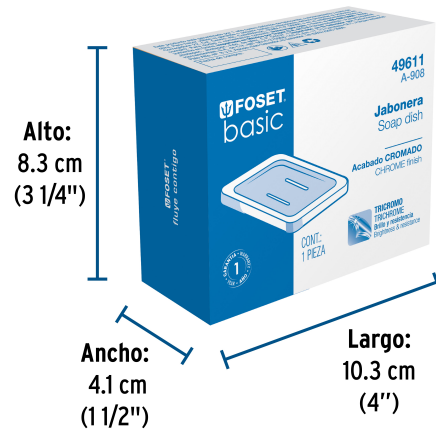

FOSET

CÓDIGO: 49611 CLAVE: A-908

### Especificaciones

Acabado	Cromo
Largo x ancho	10 x 7 cm
Peso	80 g
Empaque individual	Caja
Inner	4
Master	24
Pallet	1920

### Datos de Empaque (Medidas y pesos aproximados)

Empaque Individual	<b>Medidas:</b> Alto: 4.1 cm (1 1/2") Ancho: 8.3 cm (3 1/4") Largo: 10.3 cm (4") <b>Peso:</b> 0.1 kg (0.22 lb)
Inner	<b>Medidas:</b> Alto: 11.7 cm (4 1/2") Ancho: 9 cm (3 1/2") Largo: 18 cm (7") <b>Peso:</b> 0.5 kg (1.1 lb)
Master	<b>Medidas:</b> Alto: 25.6 cm (10") Ancho: 20.7 cm (8") Largo: 29 cm (11 1/2") <b>Peso:</b> 3.26 kg (7.19 lb)

## EMPAQUE INDIVIDUAL

Peso: 0.1 kg (0.2 lb)

**Imágenes complementarias**

**EMPAQUE INNER**

**Contiene: 4 piezas**

**Peso: 0.5 kg (1.1 lb)**

**EMPAQUE MASTER**

**Contiene: 6 inner (24 piezas)**