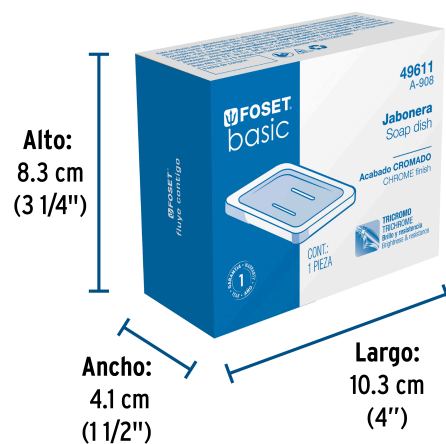

Acabado	Cromo
Largo x ancho	10 x 7 cm
Peso	80 g
Empaque individual	Caja
Inner	4
Master	24
Pallet	1920

**País de origen**

Fabricado en China bajo las estrictas especificaciones de GRUPO TRUPER

**Datos de Empaque (Medidas y pesos aproximados)**

**Empaque Individual**

**Medidas:** Alto: 4.1 cm (1 1/2") Ancho: 8.3 cm (3 1/4") Largo: 10.3 cm (4")  
**Peso:** 0.1 kg (0.22 lb)

**Inner**

**Medidas:** Alto: 11.7 cm (4 1/2") Ancho: 9 cm (3 1/2") Largo: 18 cm (7")  
**Peso:** 0.5 kg (1.1 lb)

**Master**

**Medidas:** Alto: 25.6 cm (10") Ancho: 20.7 cm (8") Largo: 29 cm (11 1/2")  
**Peso:** 3.26 kg (7.19 lb)

**Imágenes complementarias**

**EMPAQUE INDIVIDUAL**

**Peso:** 0.1 kg (0.2 lb)

## Imágenes complementarias

**EMPAQUE INNER**

Contiene: 4 piezas

Peso: 0.5 kg (1.1 lb)

**EMPAQUE MASTER**

Contiene: 6 inner (24 piezas)

Peso: 3.3 kg (7.2 lb)