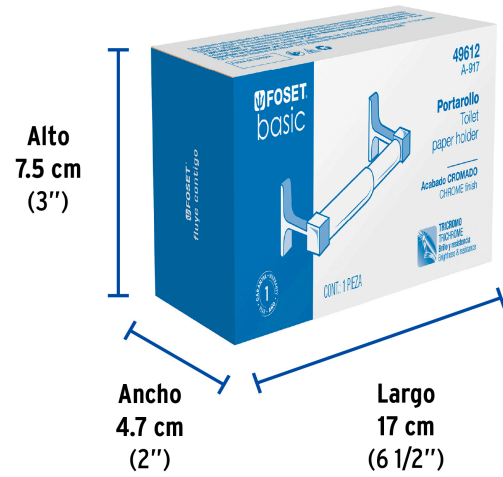

FOSETbasic

CÓDIGO: 49612 CLAVE: A-917

**Portarrollo sin cubierta, metálico, cromo, BASIC**

- Soportes metálicos
- Tubo de ABS
- Con sistema de montaje para semiempotrar
- Incluye taquetes y tornillería para su instalación

**Certificaciones y garantías****Especificaciones**

<b>Peso</b>	105 g
<b>Empaque individual</b>	Caja
<b>Inner</b>	4
<b>Master</b>	24
<b>Pallet</b>	1296

**País de origen****Fabricado en China bajo las estrictas especificaciones de GRUPO TRUPER**

**Imágenes complementarias**

**EMPAQUE INDIVIDUAL**

Peso: 0.14 kg (0.3 lb)

**EMPAQUE INNER**

**EMPAQUE MASTER**

Imágenes complementarias