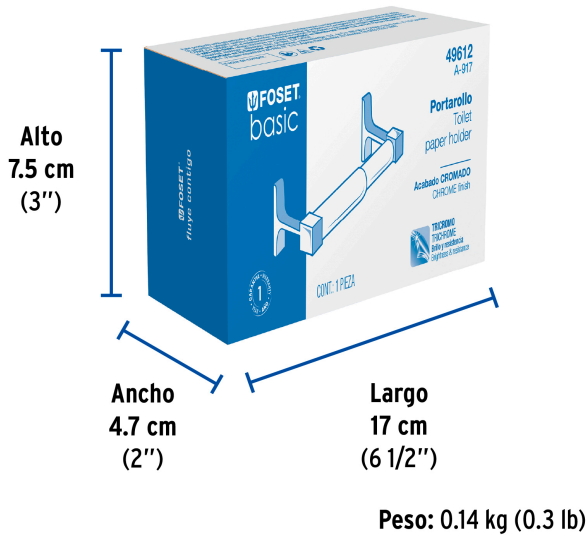

FOSETbasic

CÓDIGO: 49612 CLAVE: A-917

**Portarrollo sin cubierta, metálico, cromo, BASIC**

- Soportes metálicos
- Tubo de ABS
- Con sistema de montaje para semiempotrar
- Incluye taquetes y tornillería para su instalación

**Certificaciones y garantías****Especificaciones**

<b>Peso</b>	105 g
<b>Empaque individual</b>	Caja
<b>Inner</b>	4
<b>Máster</b>	24
<b>Pallet</b>	1296

**País de origen****Fabricado en China bajo las estrictas especificaciones de GRUPO TRUPER**

**Imágenes complementarias**

**EMPAQUE INDIVIDUAL**

**EMPAQUE INNER**

**Imágenes complementarias****EMPAQUE MASTER**

Contiene: 6 inner (24 piezas)

Peso: 4.2 kg (9.3 lb)