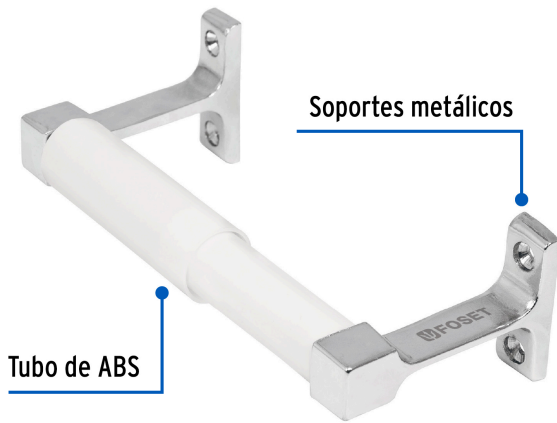

Imágenes complementarias