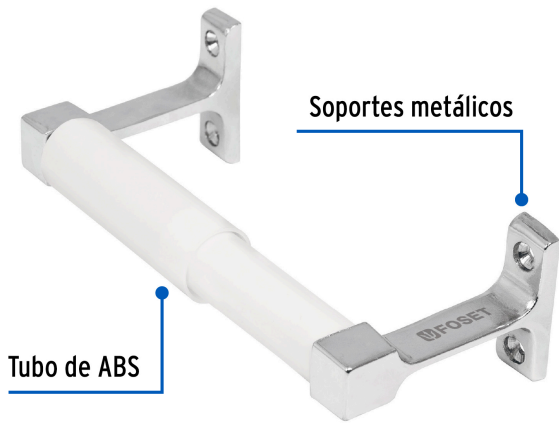

FOSETbasic

CÓDIGO: 49612 CLAVE: A-917

**Portarrollo sin cubierta, metálico, cromo, BASIC**

- Soportes metálicos
- Tubo de ABS
- Con sistema de montaje para semiempotrar
- Incluye taquetes y tornillería para su instalación

**Certificaciones y garantías****Especificaciones**

<b>Peso</b>	105 g
<b>Empaque individual</b>	Caja
<b>Inner</b>	4
<b>Máster</b>	24
<b>Pallet</b>	1296

**País de origen****Fabricado en China bajo las estrictas especificaciones de GRUPO TRUPER**

**Imágenes complementarias**

**EMPAQUE INDIVIDUAL**

**EMPAQUE INNER**

**Imágenes complementarias****EMPAQUE MASTER**

Contiene: 6 inner (24 piezas)

Peso: 4.2 kg (9.3 lb)