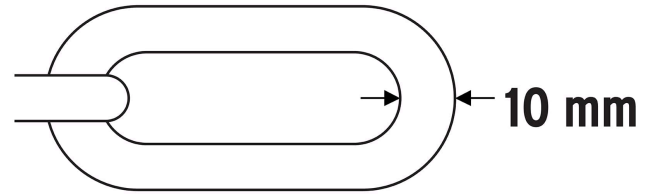

HERMEX

CÓDIGO: 49621 CLAVE: CB-90

Candado con cadena forrada de 10 mm, HERMEX

- Cadena de acero forrada de polipropileno
- El forro textil evita rayaduras o daños causados por la cadena
- Ideal para motocicleta y bicicleta

**Certificaciones y garantías****Especificaciones**

Largo	1 m
Espesor de eslabon	10 mm
Empaque individual	Tarjeta
Inner	2
Máster	8
Pallet	480

Incluye

2 Llaves tipo automotriz

País de origen**Fabricado en China bajo las estrictas especificaciones de GRUPO TRUPER**

Imágenes complementarias

Modo de uso

Espesor de eslabón

Cadena de acero forrada de polipropileno