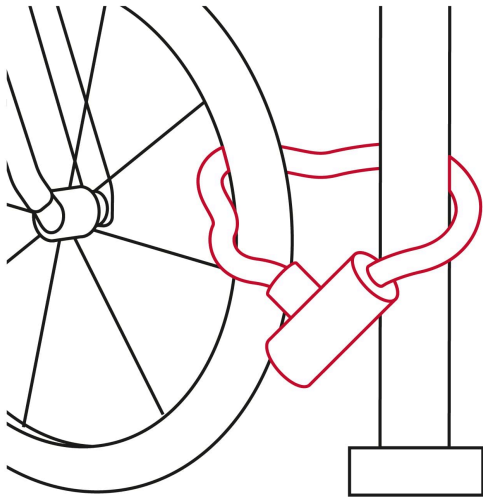

HERMEX

CÓDIGO: 49621 CLAVE: CB-90

Candado con cadena forrada de 10 mm, HERMEX

- Cadena de acero forrada de polipropileno
- El forro textil evita rayaduras o daños causados por la cadena
- Ideal para motocicleta y bicicleta

**Certificaciones y garantías****Especificaciones**

Largo	1 m
Espesor de eslabon	10 mm
Empaque individual	Tarjeta
Inner	2
Máster	8
Pallet	480

Incluye

2 Llaves tipo automotriz

País de origen**Fabricado en China bajo las estrictas especificaciones de GRUPO TRUPER**

Imágenes complementarias

Modo de uso

Espesor de eslabón

Cadena de acero forrada de polipropileno