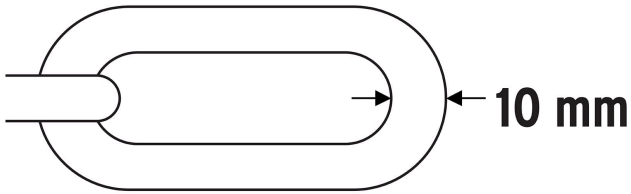

HERMEX

CÓDIGO: 49621 CLAVE: CB-90

Candado con cadena forrada de 10 mm, HERMEX

- Cadena de acero forrada de polipropileno
- El forro textil evita rayaduras o daños causados por la cadena
- Ideal para motocicleta y bicicleta

**Certificaciones y garantías****Especificaciones**

Largo	1 m
Espesor de eslabon	10 mm
Empaque individual	Tarjeta
Inner	2
Máster	8
Pallet	480

Incluye

2 Llaves tipo automotriz

País de origen**Fabricado en China bajo las estrictas especificaciones de GRUPO TRUPER**

Imágenes complementarias

Cadena de acero forrada de polipropileno

Modo de uso

Espesor de eslabón