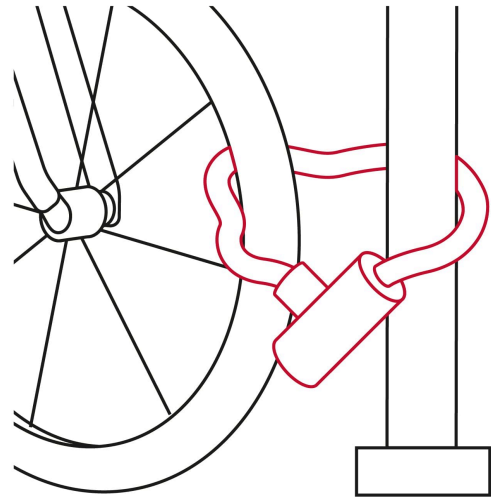

HERMEX

CÓDIGO: 49621 CLAVE: CB-90

Candado con cadena forrada de 10 mm, HERMEX

- Cadena de acero forrada de polipropileno
- El forro textil evita rayaduras o daños causados por la cadena
- Ideal para motocicleta y bicicleta

**Certificaciones y garantías****Especificaciones**

Largo	1 m
Espesor de eslabon	10 mm
Empaque individual	Tarjeta
Inner	2
Máster	8
Pallet	480

Incluye

2 Llaves tipo automotriz

País de origen**Fabricado en China bajo las estrictas especificaciones de GRUPO TRUPER**

Imágenes complementarias

Cadena de acero forrada de polipropileno

Modo de uso

Espesor de eslabón