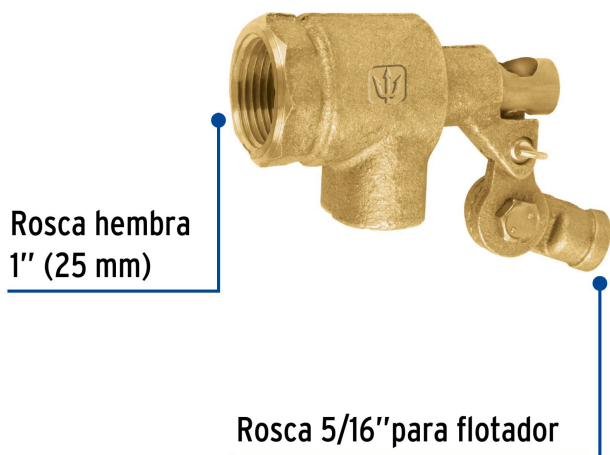

FOSET

CÓDIGO: 49901    CLAVE: VAFLO-1-R

**Válvula de flotador de latón 1", reforzada, FOSET**

- Fabricada en latón para máxima duración
- Conexión hembra
- Robusta
- Para varilla de flotador de 5/16"

**Certificaciones y garantías**

• Garantizado contra defectos de fabricación o mano de obra. La garantía se puede hacer válida con cualquier distribuidor de TRUPER

**Especificaciones**

Medida	1" (25 mm)
Presión máxima	1,379 kPa / 200 PSI
Tipo de rosca	1" - 11.5 NPT
Peso	560 g
Empaque individual	Etiqueta
Inner	1
Master	48
Pallet	1728

## Imágenes complementarias

## EMPAQUE MASTER

Contiene: 16 inner (48 piezas)

Peso: 27.22 kg (60 lb)