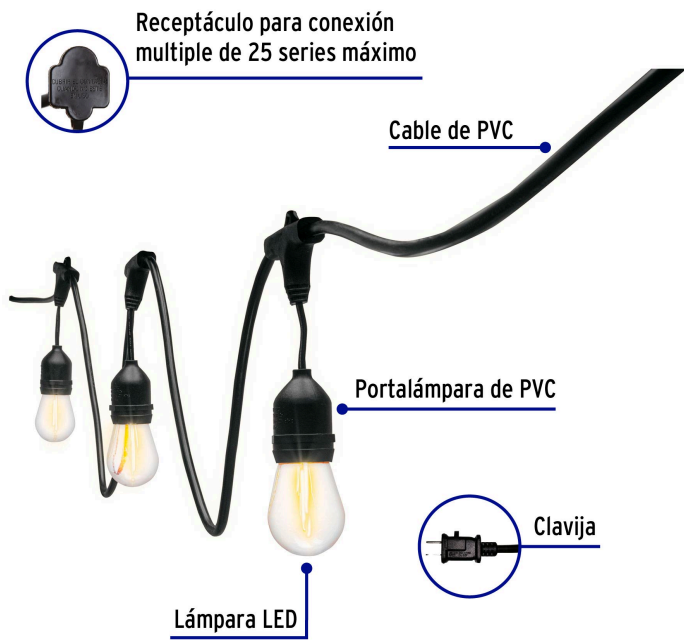

VOLTECK LAIT

CÓDIGO: 49991 CLAVE: SL-14L

Serie de 14.6 m con 24 luces de LED para exterior, VOLTECK

- Lámparas LED incluidas
- Compatibles con lámpara S14
- Con receptáculo para conectar otra serie
- Cuide que la suma de las lámparas no sobrepase los 600 W ya que podría dañar el producto
- Ideal para decorar terrazas, jardines, fachadas y comercios

Certificaciones y garantías

- Cumple la norma: NOM-003-SCFI

Especificaciones

Potencia	1 W por lámpara
Consumo total	24 W
Flujo luminoso	60 lm por lámpara
Tensión / Frecuencia	127 V / 60 Hz
Temperatura de color	3,000 K / Luz cálida
Tiempo de vida	15,000 horas / 15 años
Grado IP	65 (No aplica para unión entre lámpara y base)
Largo total	14.6 m
Lámparas	24 + 2 repuestos (incluidas)
Peso sin lámparas	2.4 kg
Empaque individual	Caja
Inner	1
Máster	4
Pallet	32

País de origen

Fabricado en China bajo las estrictas especificaciones de GRUPO TRUPER

Incluye

26 Lámparas LED

Imágenes complementarias

Serie de 14.6 m

Grado de protección (IP)

1ER. DÍGITO: PROTECCIÓN CONTRA SÓLIDOS	2DO. DÍGITO: PROTECCIÓN CONTRA LÍQUIDOS
0 Sin protección	0 Sin protección
1 Protección contra objetos de diámetro superior a 50 mm	1 Protección contra goteo vertical o condensación
2 Protección contra objetos de diámetro superior a 12 mm	2 Protección contra goteo con una inclinación de 15 grados
3 Protección contra objetos con diámetro superior a 2.5 mm	3 Protección contra goteo con una inclinación de 60 grados
4 Protección contra objetos con diámetro superior a 1 mm	4 Protección contra salpicaduras de gotas en todas direcciones
5 Protección contra ingreso limitado de polvo	5 Protección contra chorros de agua a baja presión
6 Totalmente protegido contra el polvo	6 Protección contra potentes y continuos chorros de agua
	7 Protección contra inmersiones temporales
	8 Protección contra inmersiones prolongadas o permanentes