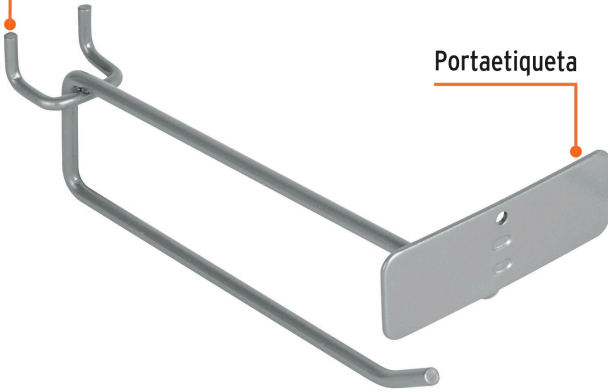

TRUPER

CÓDIGO: 50153 CLAVE: GA-6X

Gancho recto 6" con portaetiqueta para perfocel y ranurado

- Fabricado en acero
- Sistema de fijación en panel ranurado y perfocel
- Portaetiqueta para precio o identificación del contenido

APLICA PARA
BONO**Certificaciones y garantías**

- Garantizado contra defectos de fabricación o mano de obra. La garantía se puede hacer válida con cualquier distribuidor de TRUPER

Especificaciones

Diámetro	3/16" (5 mm)
Largo	6" (15 cm)
Empaque individual	Etiqueta
Inner	24
Pallet	7680

País de origen**Fabricado en China bajo las estrictas especificaciones de GRUPO TRUPER**

Imágenes complementarias

Sistema de fijación en panel ranurado y perfoce

Portaetiqueta