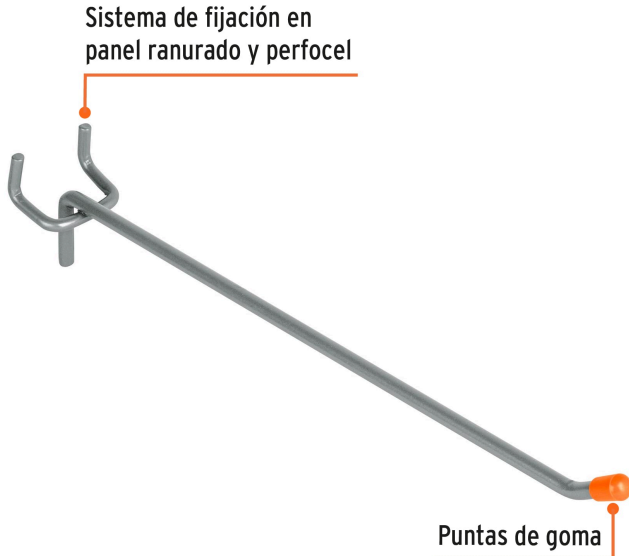

Datos de Empaque (Medidas y pesos aproximados)

Empaque Individual

Medidas: Alto: 3.6 cm (1 1/2") Ancho: 2.8 cm (1") Largo: 23.2 cm (9 1/4")
Peso: 0.04 kg (0.09 lb)

Inner

Medidas: Alto: 7 cm (2 3/4") Ancho: 9.6 cm (3 3/4") Largo: 26 cm (10 1/4")
Peso: 1.01 kg (2.23 lb)

Master

Medidas: Alto: 15 cm (6") Ancho: 10.5 cm (4 1/4") Largo: 27.6 cm (10 3/4")
Peso: 2.1 kg (4.63 lb)

Imágenes complementarias