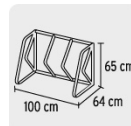

### Rack para manguera y tubo flexible, TRUPER

- Fabricado en acero con recubrimiento de pintura color negra
- Se monta sobre el piso y no requiere fijación a la pared
- Modulable con los racks R-CAMA (cable y mangueras) y R-CUE (cuerdas), se pueden estibar hasta 3 racks a lo alto para ahorrar espacio
- Capacidad para 3 rollos, incluye carretes
- Para mangueras hasta 3/4" de diámetro
- Para despachar por metro
- **Producto no incluido**

### Especificaciones

Base	100 cm
Altura	65 cm
Fondo	64 cm
Empaque individual	Etiqueta
Inner	1

Imágenes complementarias

Se pueden estibar hasta 3 racks a lo alto para ahorrar espacio