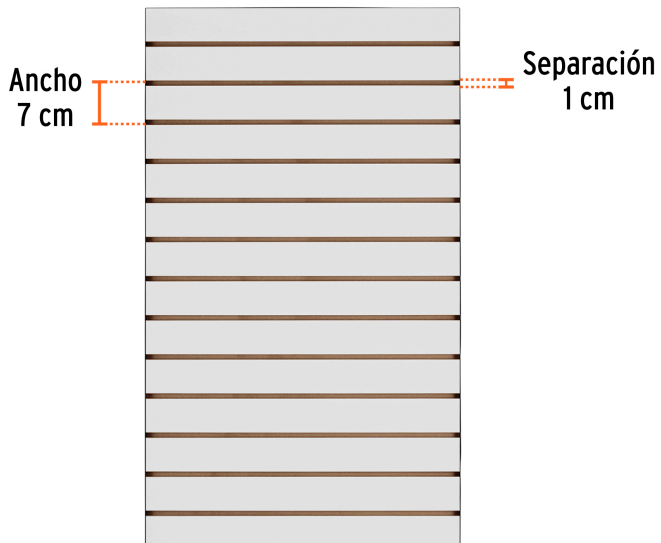

TRUPER

CÓDIGO: 55135 CLAVE: PARA-140

Panel ranurado 60 x 140 cm, TRUPER

- Marco de acero y panel de MDF
- Ideal para montar productos en tiendas de autoservicio

**Certificaciones y garantías**

• Garantizado contra defectos de fabricación o mano de obra. La garantía se puede hacer válida con cualquier distribuidor de TRUPER

Especificaciones

Largo	140 cm
Ancho	60 cm
Fondo	2 cm
Peso	11 kg
Empaque individual	Etiqueta
Inner	1
Pallet	50

País de origen

Producto fabricado en China bajo las estrictas especificaciones de Truper

Imágenes complementarias