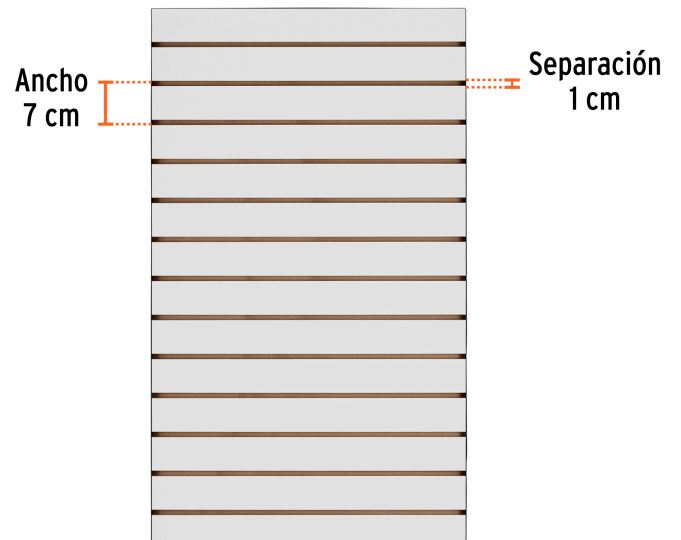

TRUPER

CÓDIGO: 55135 CLAVE: PARA-140

Panel ranurado 60 x 140 cm, TRUPER

- Marco de acero y panel de MDF
- Ideal para montar productos en tiendas de autoservicio

**Certificaciones y garantías**

• Garantizado contra defectos de fabricación o mano de obra. La garantía se puede hacer válida con cualquier distribuidor de TRUPER

Especificaciones

Largo	140 cm
Ancho	60 cm
Fondo	2 cm
Peso	11 kg
Empaque individual	Etiqueta
Inner	1
Pallet	50

País de origen

Producto fabricado en China bajo las estrictas especificaciones de Truper

Imágenes complementarias