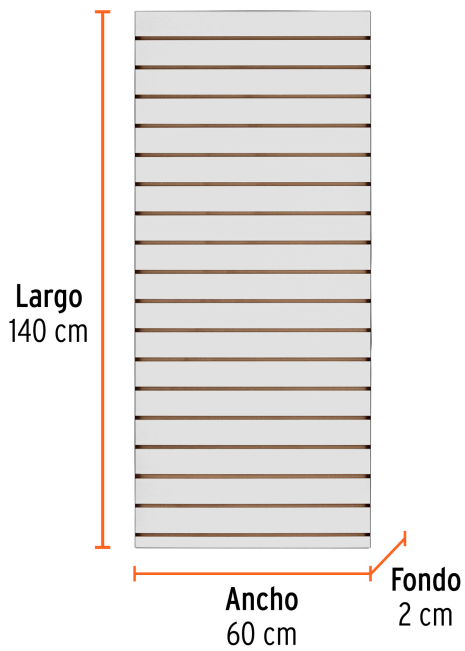

TRUPER

CÓDIGO: 55135 CLAVE: PARA-140

Panel ranurado 60 x 140 cm, TRUPER

- Marco de acero y panel de MDF
- Ideal para montar productos en tiendas de autoservicio

**Certificaciones y garantías**

• Garantizado contra defectos de fabricación o mano de obra. La garantía se puede hacer válida con cualquier distribuidor de TRUPER

Especificaciones

Largo	140 cm
Ancho	60 cm
Fondo	2 cm
Peso	11 kg
Empaque individual	Etiqueta
Inner	1
Pallet	50

País de origen

Producto fabricado en China bajo las estrictas especificaciones de Truper

Imágenes complementarias