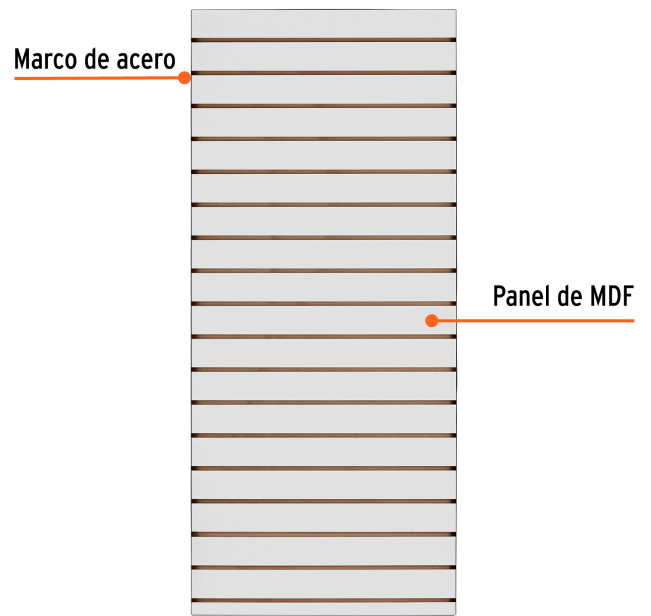

TRUPER

CÓDIGO: 55135 CLAVE: PARA-140

Panel ranurado 60 x 140 cm, TRUPER

- Marco de acero y panel de MDF
- Ideal para montar productos en tiendas de autoservicio

**Certificaciones y garantías**

• Garantizado contra defectos de fabricación o mano de obra. La garantía se puede hacer válida con cualquier distribuidor de TRUPER

Especificaciones

Largo	140 cm
Ancho	60 cm
Fondo	2 cm
Peso	11 kg
Empaque individual	Etiqueta
Inner	1
Pallet	50

País de origen

Producto fabricado en China bajo las estrictas especificaciones de Truper

Imágenes complementarias