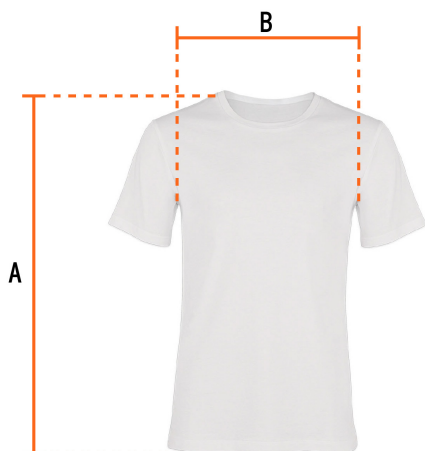

TRUPER

CÓDIGO: 60005 CLAVE: CAM-BLA-40

Playera cuello redondo para hombre, blanca, G, TRUPER

- Las fibras naturales 100% algodón premium brindan mayor durabilidad, confort y suavidad al tacto
- Logotipos impresos
- Corte regular
- Cuello redondo
- Manga corta

Solo blanqueador sin cloro

Secar a máquina a temperatura baja

No planchar sobre la impresión

No lavar en seco

Talla 40

| | |
|-------------|---------|
| Espalda (A) | 75.6 cm |
| Pecho (B) | 55.9 cm |

Imágenes complementarias