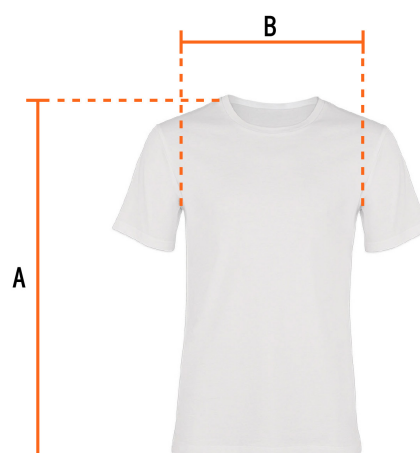

TRUPER

CÓDIGO: 60005 CLAVE: CAM-BLA-40

Playera cuello redondo para hombre, blanca, G, TRUPER

- Las fibras naturales 100% algodón premium brindan mayor durabilidad, confort y suavidad al tacto
- Logotipos impresos
- Corte regular
- Cuello redondo
- Manga corta

País de origen**Fabricado en México bajo las estrictas especificaciones de GRUPO TRUPER**

Imágenes complementarias

Talla 40

Espalda (A)	75.6 cm
Pecho (B)	55.9 cm

Lavar en máquina en ciclo normal con agua tibia (30°) con jabón o detergente. Lavar con colores semejantes