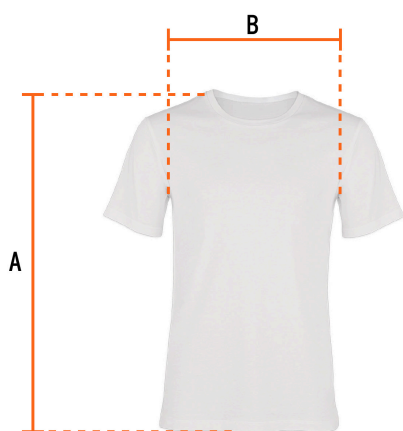

TRUPER

CÓDIGO: 60005 CLAVE: CAM-BLA-40

**Playera cuello redondo para hombre, blanca, G, TRUPER**

- Las fibras naturales 100% algodón premium brindan mayor durabilidad, confort y suavidad al tacto
- Logotipos impresos
- Corte regular
- Cuello redondo
- Manga corta

## Imágenes complementarias

Talla 40

Espalda (A)	75.6 cm
Pecho (B)	55.9 cm

Lavar en máquina en ciclo normal con agua tibia (30°) con jabón o detergente. Lavar con colores semejantes

Solo blanqueador sin cloro