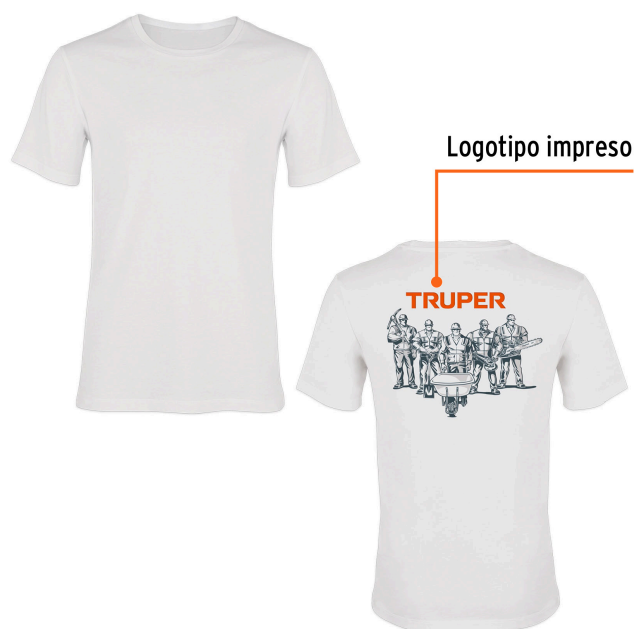

TRUPER

CÓDIGO: 60005 CLAVE: CAM-BLA-40

Playera cuello redondo para hombre, blanca, G, TRUPER

- Las fibras naturales 100% algodón premium brindan mayor durabilidad, confort y suavidad al tacto
- Logotipos impresos
- Corte regular
- Cuello redondo
- Manga corta

**Certificaciones y garantías**

- Garantizado contra defectos de fabricación o mano de obra. La garantía se puede hacer válida con cualquier distribuidor de TRUPER

Especificaciones

Talla	Grande
Color	Blanco
Empaque individual	Bolsa
Inner	12
Máster	72
Pallet	1728

País de origen**Fabricado en México bajo las estrictas especificaciones de GRUPO TRUPER**

Imágenes complementarias

Talla 40

Espalda (A)	75.6 cm
Pecho (B)	55.9 cm

Lavar en máquina en ciclo normal con agua tibia (30°) con jabón o detergente. Lavar con colores semejantes