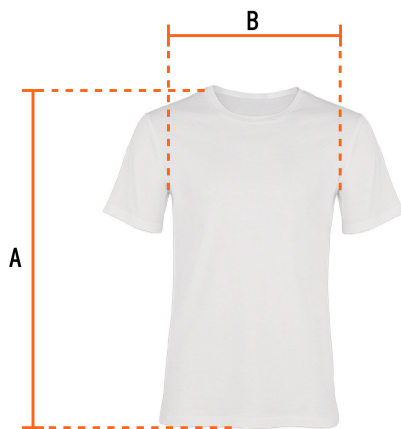

TRUPER

CÓDIGO: 60010 CLAVE: CAM-BLA-42

Playera cuello redondo para hombre, blanca, EG, TRUPER

- Las fibras naturales 100% algodón premium brindan mayor durabilidad, confort y suavidad al tacto
- Logotipos impresos
- Corte regular
- Cuello redondo
- Manga corta
- Logotipos impresos

País de origen

Fabricado en México bajo las estrictas especificaciones de GRUPO TRUPER

Imágenes complementarias

Talla 42

Espalda (A)	78.1 cm
Pecho (B)	61 cm

Lavar en máquina en ciclo normal con agua tibia (30°) con jabón o detergente. Lavar con colores semejantes