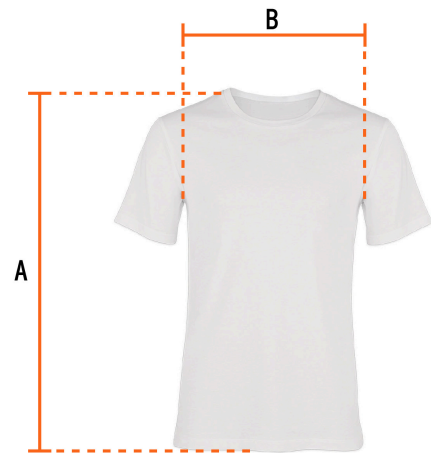

TRUPER

CÓDIGO: 60010 CLAVE: CAM-BLA-42

Playera cuello redondo para hombre, blanca, EG, TRUPER

- Las fibras naturales 100% algodón premium brindan mayor durabilidad, confort y suavidad al tacto
- Logotipos impresos
- Corte regular
- Cuello redondo
- Manga corta
- Logotipos impresos

País de origen

Fabricado en México bajo las estrictas especificaciones de GRUPO TRUPER

Imágenes complementarias

Talla 42

Espalda (A)	78.1 cm
Pecho (B)	61 cm

Lavar en máquina en ciclo normal con agua tibia (30°) con jabón o detergente. Lavar con colores semejantes