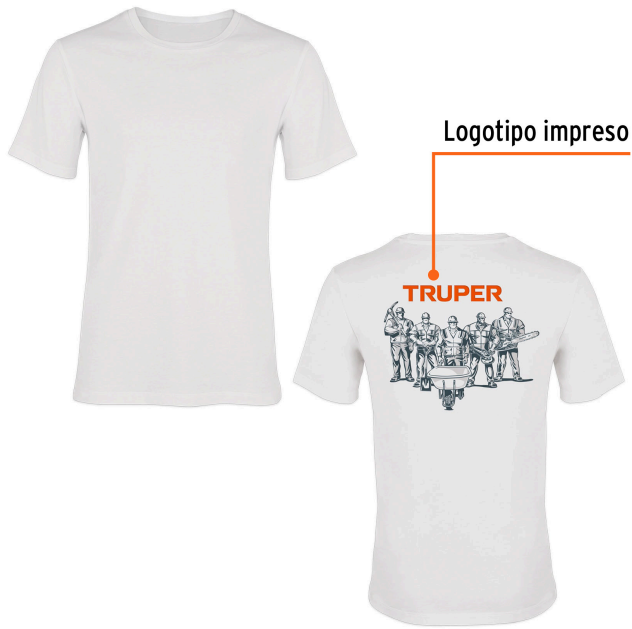

TRUPER

CÓDIGO: 60010 CLAVE: CAM-BLA-42

Playera cuello redondo para hombre, blanca, EG, TRUPER

- Las fibras naturales 100% algodón premium brindan mayor durabilidad, confort y suavidad al tacto
- Logotipos impresos
- Corte regular
- Cuello redondo
- Manga corta
- Logotipos impresos

**Certificaciones y garantías**

- Garantizado contra defectos de fabricación o mano de obra. La garantía se puede hacer válida con cualquier distribuidor de TRUPER

Especificaciones

Talla	Extra grande
Color	Blanco
Empaque individual	Bolsa
Inner	12
Máster	72
Pallet	576

País de origen

Fabricado en México bajo las estrictas especificaciones de GRUPO TRUPER

Imágenes complementarias

Talla 42

Espalda (A)	78.1 cm
Pecho (B)	61 cm

Lavar en máquina en ciclo normal con agua tibia (30°) con jabón o detergente. Lavar con colores semejantes