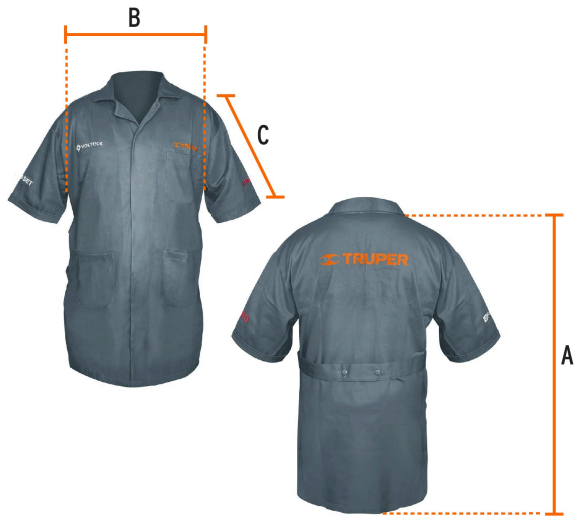

Imágenes complementarias

Talla 42

Espalda (A)	Pecho (B)	Largo manga (C)
91 cm	73 cm	29 cm

Lavar a mano con agua fría
Utilizar jabón neutro
No usar cloro
No exprimir
Secar colgado a la sombra
Usar plancha tibia