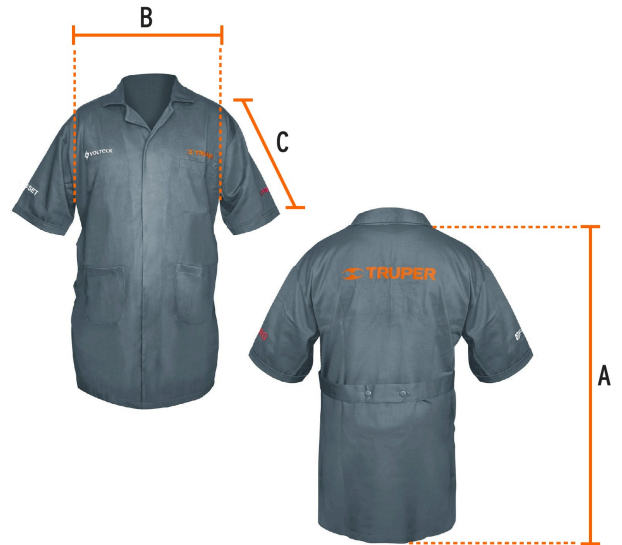

TRUPER

CÓDIGO: 60045 CLAVE: BATA-44

Bata de trabajo, talla 44, TRUPER

- 100% Algodón
- Logotipos bordados enfrente y en mangas
- Cuello sport
- Manga corta
- 2 Bolsillos delanteros y 1 en el pecho izquierdo
- 2 Aberturas laterales para bolsa de pantalón
- Cierre frontal abotonado

**Certificaciones y garantías**

- Garantizado contra defectos de fabricación o mano de obra. La garantía se puede hacer válida con cualquier distribuidor de TRUPER

Especificaciones

Talla	44
Color	Gris
Empaque individual	Bolsa
Inner	1
Máster	45
Pallet	270

Imágenes complementarias

Talla 44

Espalda (A)	Pecho (B)	Largo manga (C)
92 cm	75 cm	31 cm

Lavar a mano con agua fría
Utilizar jabón neutro
No usar cloro
No exprimir
Secar colgado a la sombra
Usar plancha tibia