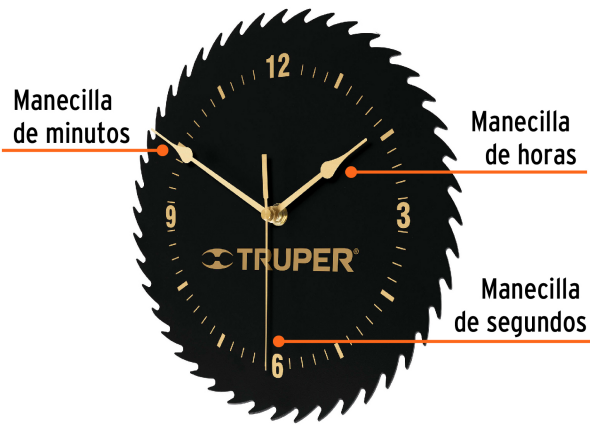

TRUPER

CÓDIGO: 60073 CLAVE: RE-PA

Reloj de pared, TRUPER

- Cuerpo de lámina de acero
- Diseño en forma de disco sierra
- Movimiento de cuarzo
- Utiliza una pila AA de 1.5 V (no incluida)

APLICA PARA
BONO**Certificaciones y garantías**

- Garantizado contra defectos de fabricación o mano de obra. La garantía se puede hacer válida con cualquier distribuidor de TRUPER

Especificaciones

Tipo de reloj	Analógico
Diámetro	24.8 cm
Empaque individual	Caja
Inner	1
Máster	3

País de origen**Fabricado en China bajo las estrictas especificaciones de GRUPO TRUPER**

Datos de Empaque (Medidas y pesos aproximados)

Empaque Individual

Medidas: Alto: 31 cm (12 1/4") Ancho: 4.7 cm (1 3/4") Largo: 26.7 cm (10 1/2") **Peso:** 0.58 kg (1.28 lb)

Master

Medidas: Alto: 33.5 cm (13 1/4") Ancho: 16.7 cm (6 1/2") Largo: 28 cm (11") **Peso:** 2.06 kg (4.54 lb)

Imágenes complementarias

EMPAQUE MASTER

Contiene: 3 piezas

Peso: 2.06 kg (4.54 lb)