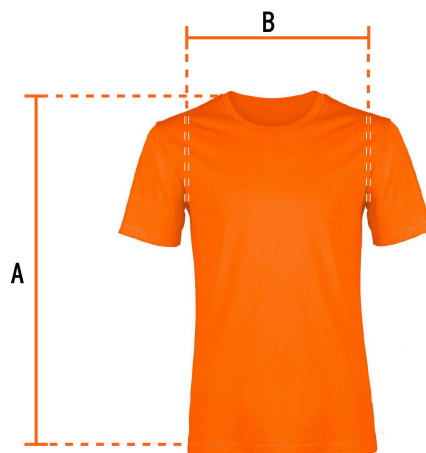

TRUPER

CÓDIGO: 60430 CLAVE: CAM-NAR-40

Playera cuello redondo para hombre, naranja, G, TRUPER

- Las fibras naturales 100% algodón premium brindan mayor durabilidad, confort y suavidad al tacto
- Logotipos impresos
- Corte regular
- Cuello redondo
- Manga corta

**Certificaciones y garantías**

- Garantizado contra defectos de fabricación o mano de obra. La garantía se puede hacer válida con cualquier distribuidor de TRUPER

Especificaciones

Talla	Grande
Color	Naranja
Empaque individual	Bolsa
Inner	12
Master	72
Pallet	1152

País de origen**Fabricado en México bajo las estrictas especificaciones de GRUPO TRUPER**

Imágenes complementarias

Talla 40

Espalda (A)	75.6 cm
Pecho (B)	55.9 cm

Lavar en máquina en ciclo normal con agua tibia (30°) con jabón o detergente. Lavar con colores semejantes