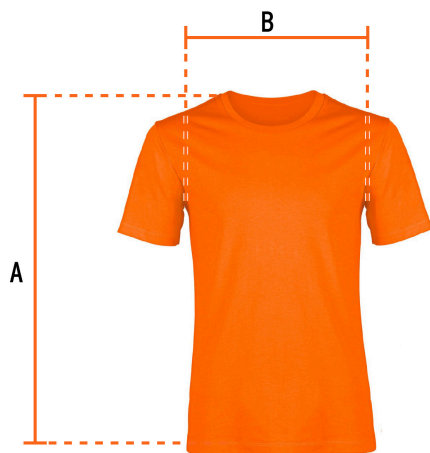

TRUPER

CÓDIGO: 60430 CLAVE: CAM-NAR-40

Playera cuello redondo para hombre, naranja, G, TRUPER

- Las fibras naturales 100% algodón premium brindan mayor durabilidad, confort y suavidad al tacto
- Logotipos impresos
- Corte regular
- Cuello redondo
- Manga corta

Solo blanqueador sin cloro

Secar a máquina a temperatura baja

No planchar sobre la impresión

No lavar en seco

Logotipo impreso

Talla 40

Espalda (A)	75.6 cm
Pecho (B)	55.9 cm

Imágenes complementarias