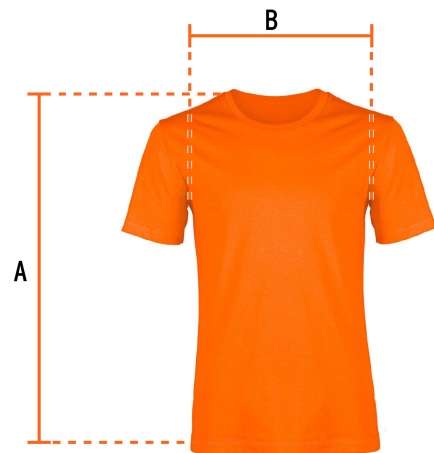

TRUPER

CÓDIGO: 60430 CLAVE: CAM-NAR-40

Playera cuello redondo para hombre, naranja, G, TRUPER

- Las fibras naturales 100% algodón premium brindan mayor durabilidad, confort y suavidad al tacto
- Logotipos impresos
- Corte regular
- Cuello redondo
- Manga corta

**Certificaciones y garantías**

- Garantizado contra defectos de fabricación o mano de obra. La garantía se puede hacer válida con cualquier distribuidor de TRUPER

Especificaciones

Talla	Grande
Color	Naranja
Empaque individual	Bolsa
Inner	12
Máster	72
Pallet	1152

País de origen**Fabricado en México bajo las estrictas especificaciones de GRUPO TRUPER**

Imágenes complementarias

Talla 40

Espalda (A)	75.6 cm
Pecho (B)	55.9 cm

Lavar en máquina en ciclo normal con agua tibia (30°) con jabón o detergente. Lavar con colores semejantes