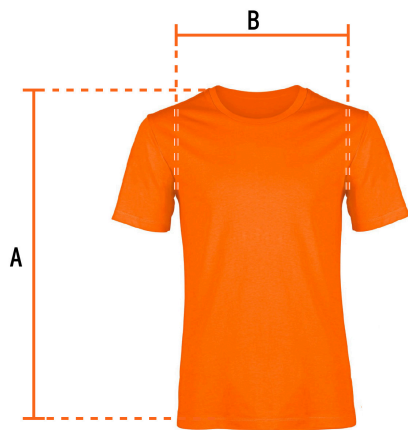

TRUPER

CÓDIGO: 60430 CLAVE: CAM-NAR-40

Playera cuello redondo para hombre, naranja, G, TRUPER

- Las fibras naturales 100% algodón premium brindan mayor durabilidad, confort y suavidad al tacto
- Logotipos impresos
- Corte regular
- Cuello redondo
- Manga corta

**Certificaciones y garantías**

- Garantizado contra defectos de fabricación o mano de obra. La garantía se puede hacer válida con cualquier distribuidor de TRUPER

Especificaciones

Talla	Grande
Color	Naranja
Empaque individual	Bolsa
Inner	12
Master	72
Pallet	1152

País de origen**Fabricado en México bajo las estrictas especificaciones de GRUPO TRUPER**

Imágenes complementarias

Talla 40

Espalda (A)	75.6 cm
Pecho (B)	55.9 cm

Lavar en máquina en ciclo normal con agua tibia (30°) con jabón o detergente. Lavar con colores semejantes