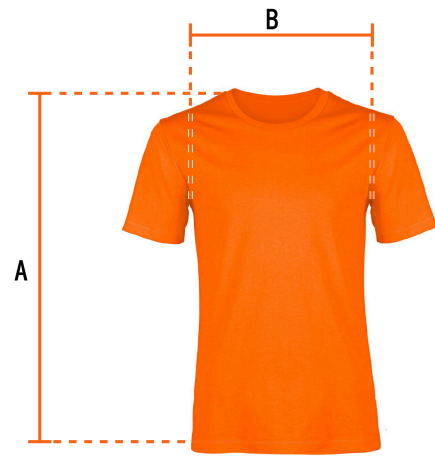

TRUPER

CÓDIGO: 60431 CLAVE: CAM-NAR-42

Playera cuello redondo para hombre, naranja, EG, TRUPER

- Las fibras naturales 100% algodón premium brindan mayor durabilidad, confort y suavidad al tacto
- Logotipos impresos
- Corte regular
- Cuello redondo
- Manga corta

**Certificaciones y garantías**

- Garantizado contra defectos de fabricación o mano de obra. La garantía se puede hacer válida con cualquier distribuidor de TRUPER

Especificaciones

Talla	Extra grande
Color	Naranja
Empaque individual	Bolsa
Inner	12
Master	72
Pallet	576

País de origen**Fabricado en México bajo las estrictas especificaciones de GRUPO TRUPER**

Imágenes complementarias

Talla 42

Espalda (A)	78.1 cm
Pecho (B)	61 cm

Lavar en máquina en ciclo normal con agua tibia (30°) con jabón o detergente. Lavar con colores semejantes