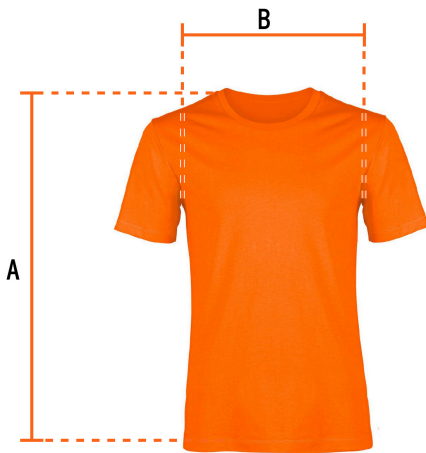

TRUPER

CÓDIGO: 60431 CLAVE: CAM-NAR-42

Playera cuello redondo para hombre, naranja, EG, TRUPER

- Las fibras naturales 100% algodón premium brindan mayor durabilidad, confort y suavidad al tacto
- Logotipos impresos
- Corte regular
- Cuello redondo
- Manga corta

Solo blanqueador sin cloro

Secar a máquina a temperatura baja

No planchar sobre la impresión

No lavar en seco

Logotipo impreso

Talla 42

Espalda (A)	78.1 cm
Pecho (B)	61 cm