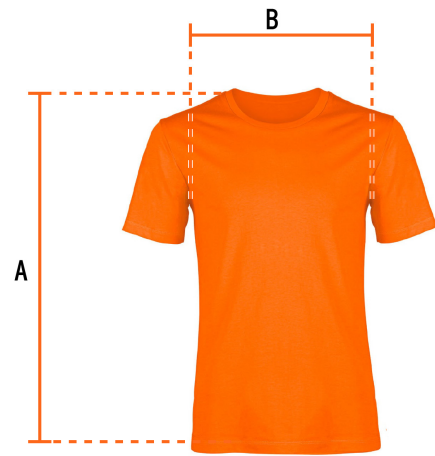

TRUPER

CÓDIGO: 60431 CLAVE: CAM-NAR-42

Playera cuello redondo para hombre, naranja, EG, TRUPER

- Las fibras naturales 100% algodón premium brindan mayor durabilidad, confort y suavidad al tacto
- Logotipos impresos
- Corte regular
- Cuello redondo
- Manga corta

**Certificaciones y garantías**

- Garantizado contra defectos de fabricación o mano de obra. La garantía se puede hacer válida con cualquier distribuidor de TRUPER

Especificaciones

Talla	Extra grande
Color	Naranja
Empaque individual	Bolsa
Inner	12
Máster	72
Pallet	576

País de origen**Fabricado en México bajo las estrictas especificaciones de GRUPO TRUPER**

Imágenes complementarias

Talla 42

Espalda (A)	78.1 cm
Pecho (B)	61 cm

Lavar en máquina en ciclo normal con agua tibia (30°) con jabón o detergente. Lavar con colores semejantes