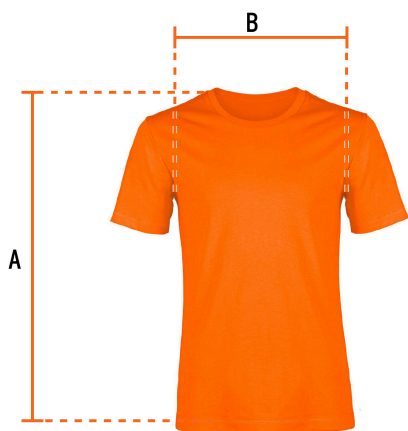

Imágenes complementarias

Talla 42

Espalda (A)	78.1 cm
Pecho (B)	61 cm

Lavar en máquina en ciclo normal con agua tibia (30°) con jabón o detergente. Lavar con colores semejantes

Solo blanqueador sin cloro

Secar a máquina a temperatura baja

No planchar sobre la impresión

No lavar en seco