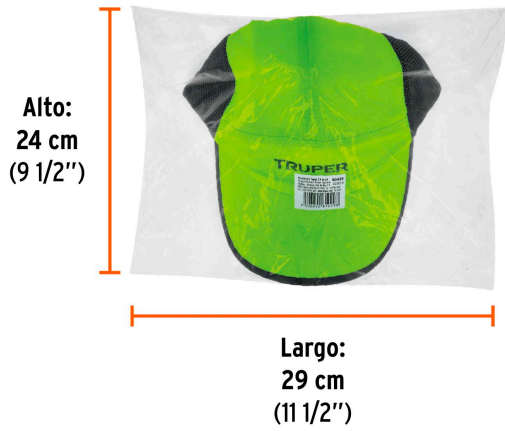

TRUPER

CÓDIGO: 60439 CLAVE: GORT-R

**Gorra color verde, 100% poliéster, TRUPER**

- Fabricada 100% en poliéster con paneles de mesh para mejor ventilación
- Visera curvada
- Cierre ajustable
- Logotipo estampado en la parte delantera
- Ligera

Talla	Unitalla
Color	Verde
Dimensiones de la visera (largo x ancho)	7 x 18 cm
Empaque individual	Bolsa con etiqueta
Inner	12
Master	144
Pallet	1728

**País de origen****Fabricado en China bajo las estrictas especificaciones de GRUPO TRUPER**

**Peso: 0.06 kg (0.1 lb)**

**EMPAQUE INNER**

**Contiene: 12 piezas**

**Peso: 0.88 kg (1.9 lb)**

**Imágenes complementarias****EMPAQUE MASTER****Contiene: 12 inner (144 piezas)****Peso: 11.88 kg (26.2 lb)**