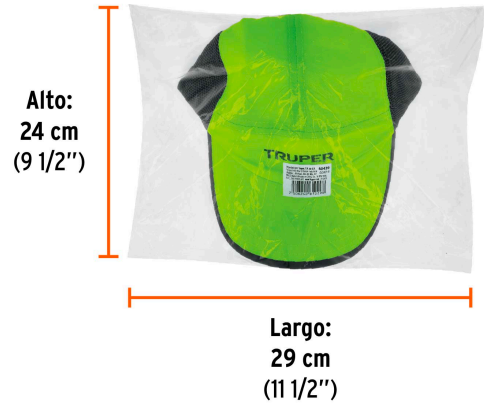

Imágenes complementarias

EMPAQUE INDIVIDUAL

Peso: 0.06 kg (0.1 lb)