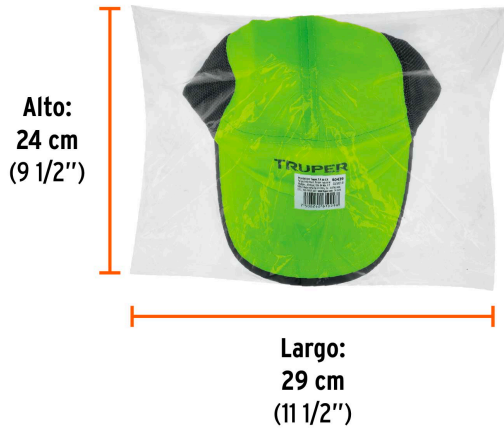

TRUPER

CÓDIGO: 60439 CLAVE: GORT-R

Gorra color verde, 100% poliéster, TRUPER

- Fabricada 100% en poliéster con paneles de mesh para mejor ventilación
- Visera curvada
- Cierre ajustable
- Logotipo estampado en la parte delantera
- Ligera

**Certificaciones y garantías**

- Garantizado contra defectos de fabricación o mano de obra. La garantía se puede hacer válida con cualquier distribuidor de TRUPER

Especificaciones

Talla	Unitalla
Color	Verde
Dimensiones de la visera (largo x ancho)	7 x 18 cm
Empaque individual	Bolsa con etiqueta
Inner	12
Máster	144
Pallet	1728

País de origen**Fabricado en China bajo las estrictas especificaciones de GRUPO TRUPER**

Imágenes complementarias

EMPAQUE INDIVIDUAL

Peso: 0.06 kg (0.1 lb)

EMPAQUE INNER

Contiene: 12 piezas

Peso: 0.88 kg (1.9 lb)

EMPAQUE MASTER

Contiene: 12 inner (144 piezas)

Peso: 11.88 kg (26.2 lb)