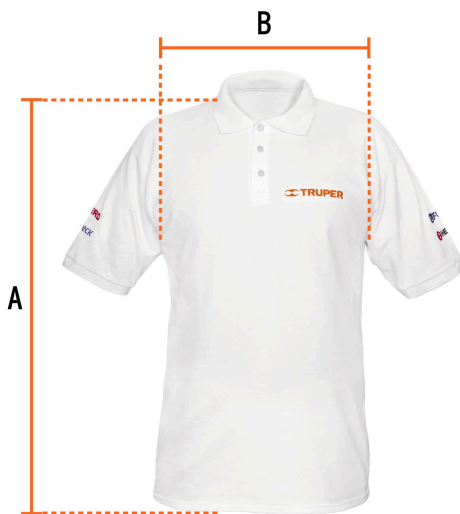

TRUPER

CÓDIGO: 60453 CLAVE: POL-BC-G

**Playera polo para hombre, blanca, G, TRUPER**

- 50% algodón 50% poliéster
- Logotipos bordados
- Tejido piqué
- Ajuste regular
- Cuello rib
- Manga corta
- Cierre mediante botones

**Especificaciones**

<b>Talla</b>	Grande
<b>Color</b>	Blanco
<b>Empaque individual</b>	Bolsa

**Imágenes complementarias**

**Logotipos bordados**

**Talla G**

Espalda (A)	80cm
Pecho (B)	58.4 cm

**Instrucciones de cuidado:**