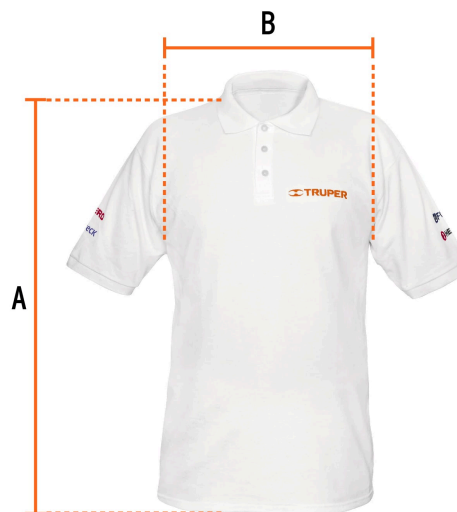

TRUPER

CÓDIGO: 60453 CLAVE: POL-BC-G

Playera polo para hombre, blanca, G, TRUPER

- 50% algodón 50% poliéster
- Logotipos bordados
- Tejido piqué
- Ajuste regular
- Cuello rib
- Manga corta
- Cierre mediante botones

Logotipos bordados

Talla G

Espalda (A)	80cm
Pecho (B)	58.4 cm

Imágenes complementarias