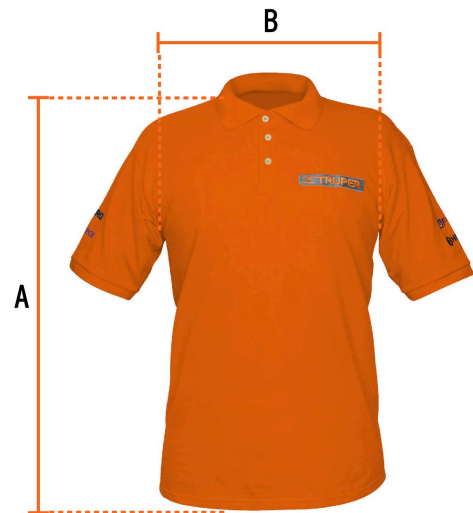

TRUPER

CÓDIGO: 60458 CLAVE: POL-NC-G

Playera polo para hombre, naranja, G, TRUPER

- 50% algodón 50% poliéster
- Logotipos bordados
- Tejido piqué
- Ajuste regular
- Cuello rib
- Manga corta
- Cierre mediante botones

**Especificaciones**

Talla	Grande
Color	Naranja
Empaque individual	Bolsa

Imágenes complementarias

Logotipos
bordados

Talla G

Espalda (A)	80 cm
Pecho (B)	58.4 cm

Instrucciones de cuidado:

Lavar antes de usar.