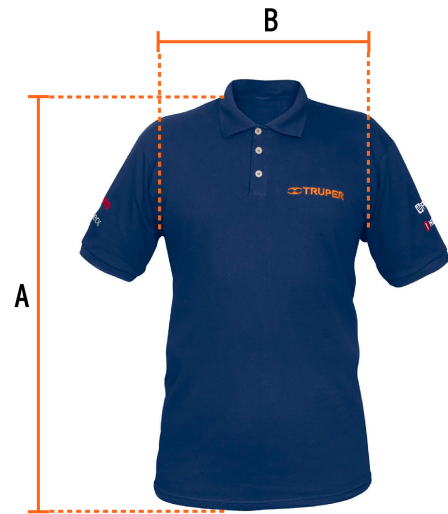

TRUPER

CÓDIGO: 60462 CLAVE: POL-AC-XG

Playera polo para hombre, azul, EG, TRUPER

- 50% algodón 50% poliéster
- Logotipos bordados
- Tejido piqué
- Ajuste regular
- Cuello rib
- Manga corta
- Cierre mediante botones

**Especificaciones****Talla** Extra-grande**Color** Azul**Empaque individual** Bolsa

Imágenes complementarias

Logotipos
bordados

Talla EG

Espalda (A)	82.6 cm
Pecho (B)	63.5 cm

Instrucciones de cuidado:

Lavar antes de usar.