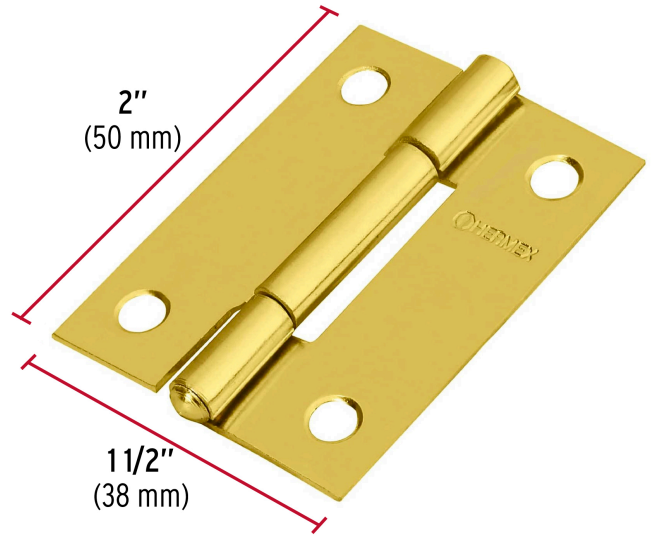

**HERMEX**

CÓDIGO: 43207 CLAVE: BR-201B

**Bolsa con 2 bisagras rectangulares 2", acero latonado**

- Fabricadas en acero con acabado latonado
- Perno remachado con cabeza media bola
- En carpintería y en la industria mueblera

**Certificaciones y garantías****Especificaciones**

Medida (largo x ancho)	2" x 1 1/2" (50 x 38 mm)
Espesor	1 mm
Número de orificios	4
Empaque individual	Bolsa
Inner	6
Master	36
Pallet	12672

**País de origen****Fabricado en China bajo las estrictas especificaciones de GRUPO TRUPER**

Imágenes complementarias

Perno remachado con cabeza media bola

EMPAQUE INDIVIDUAL

Alto:  
14.5 cm  
(5 1/2")

Largo:  
5.5 cm  
(2")

Peso: 0.05 kg (0.11 lb)

## Imágenes complementarias

**EMPAQUE INNER****Alto:**  
4.5 cm  
(2")**Ancho:**  
9 cm  
(3 1/2")**Largo:**  
12 cm  
(4 1/2")**Contiene: 6 piezas****Peso: 0.33 kg (0.7 lb)****EMPAQUE MASTER****Alto:**  
9.6 cm  
(4")**Ancho:**  
14.8 cm  
(6")**Largo:**  
25.5 cm  
(10")**Contiene: 6 inner (36 piezas)****Peso: 2.07 kg (4.5 lb)**