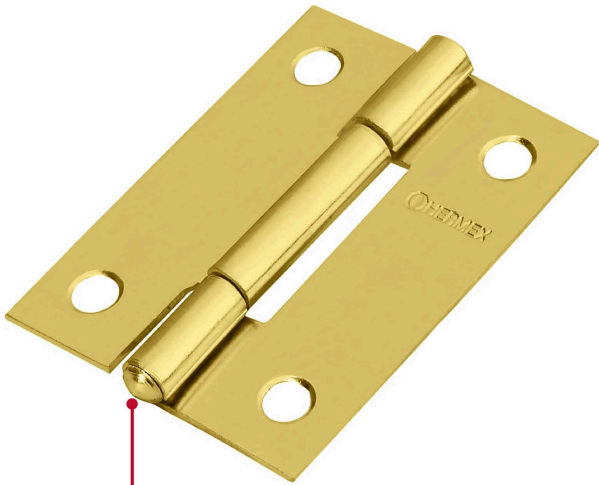

**HERMEX**

CÓDIGO: 43207 CLAVE: BR-201B

**Bolsa con 2 bisagras rectangulares 2", acero latonado**

- Fabricadas en acero con acabado latonado
- Perno remachado con cabeza media bola
- En carpintería y en la industria mueblera

**Certificaciones y garantías****Especificaciones**

Medida (largo x ancho)	2" x 1 1/2" (50 x 38 mm)
Espesor	1 mm
Número de orificios	4
Empaque individual	Bolsa
Inner	6
Master	36
Pallet	12672

**País de origen****Fabricado en China bajo las estrictas especificaciones de GRUPO TRUPER**

Imágenes complementarias

Perno remachado con cabeza media bola

EMPAQUE INDIVIDUAL

Alto:  
14.5 cm  
(5 1/2")

Largo:  
5.5 cm  
(2")

Peso: 0.05 kg (0.11 lb)

## Imágenes complementarias

**EMPAQUE INNER****Alto:**  
4.5 cm  
(2")**Ancho:**  
9 cm  
(3 1/2")**Largo:**  
12 cm  
(4 1/2")**Contiene: 6 piezas****Peso: 0.33 kg (0.7 lb)****EMPAQUE MASTER****Alto:**  
9.6 cm  
(4")**Ancho:**  
14.8 cm  
(6")**Largo:**  
25.5 cm  
(10")**Contiene: 6 inner (36 piezas)****Peso: 2.07 kg (4.5 lb)**