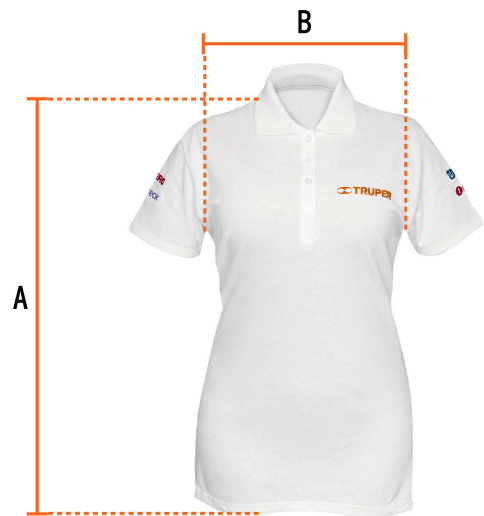

TRUPER

CÓDIGO: 60466 CLAVE: POL-BD-G

Playera polo para mujer, blanca, G, TRUPER

- 50% algodón 50% poliéster
- Logotipos bordados
- Tejido piqué
- Ajuste silueta para dama
- Cuello rib
- Manga corta
- Cierre mediante botones

**Especificaciones****Talla** Grande**Color** Blanco**Empaque individual** Bolsa

Imágenes complementarias

Logotipos
bordados

Talla G

Espalda (A)	72.3 cm
Pecho (B)	53.9 cm

Instrucciones de cuidado:

Lavar antes de usar.