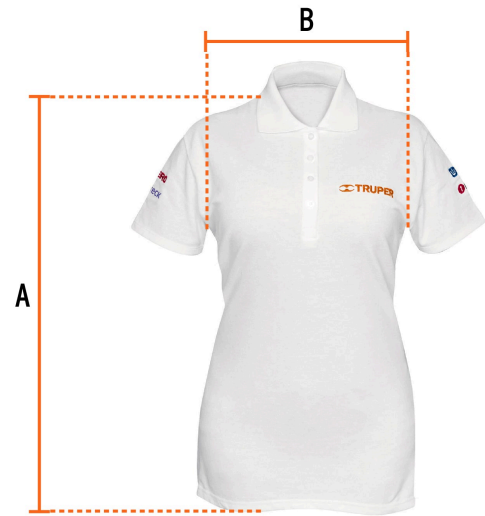

TRUPER

CÓDIGO: 60468 CLAVE: POL-BD-C

Playera polo para mujer, blanca, CH, TRUPER

- 50% algodón 50% poliéster
- Logotipos bordados
- Tejido piqué
- Ajuste silueta para dama
- Cuello rib
- Manga corta
- Cierre mediante botones

**Especificaciones**

Talla	Chica
Color	Blanco
Empaque individual	Bolsa

Imágenes complementarias

Logotipos
bordados

Talla CH

Espalda (A)	67.3 cm
Pecho (B)	43.8 cm

Instrucciones de cuidado:

Lavar antes de usar.