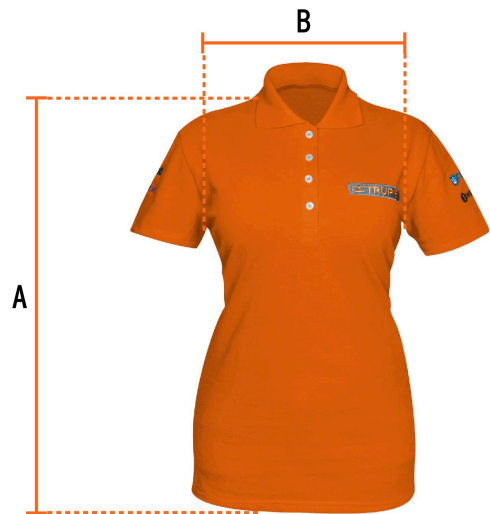

TRUPER

CÓDIGO: 60469 CLAVE: POL-ND-G

Playera polo para mujer, naranja, G, TRUPER

- 50% algodón 50% poliéster
- Logotipos bordados
- Tejido piqué
- Ajuste silueta para dama
- Cuello rib
- Manga corta
- Cierre mediante botones

**Especificaciones**

Talla	Grande
Color	Naranja
Empaque individual	Bolsa

Imágenes complementarias

Logotipos bordados

Talla G

Espalda (A)	72.3 cm
Pecho (B)	53.9 cm

Instrucciones de cuidado:

Lavar antes de usar.
 No remojar. Lavar con colores similares.
 Lavar a mano o en máquina con agua fría (30°) por el revés con jabón o detergente.
 No usar cloro ni blanqueador. No exprimir.
 Secar en línea por escurrimiento a la sombra. No usar secadora. No planchar.