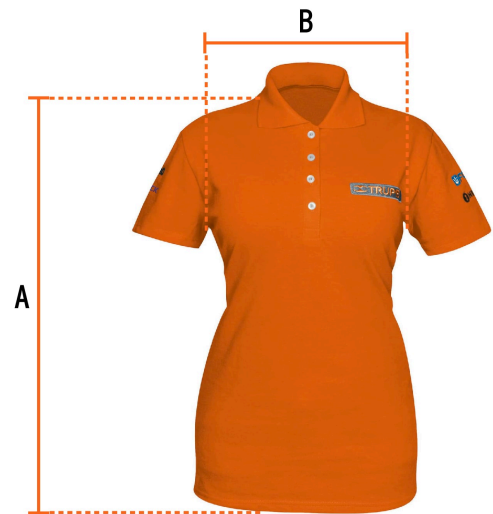

TRUPER

CÓDIGO: 60470 CLAVE: POL-ND-M

**Playera polo para mujer, naranja, M, TRUPER**

- 50% algodón 50% poliéster
- Logotipos bordados
- Tejido piqué
- Ajuste silueta para dama
- Cuello rib
- Manga corta
- Cierre mediante botones

**Especificaciones**

<b>Talla</b>	Mediana
<b>Color</b>	Naranja
<b>Empaque individual</b>	Bolsa

## Imágenes complementarias

Logotipos  
bordados

Talla M

Espalda (A)	69.8 cm
Pecho (B)	48.8 cm