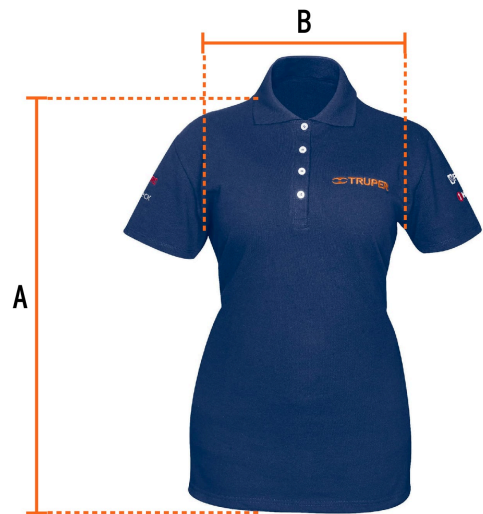

TRUPER

CÓDIGO: 60472 CLAVE: POL-AD-G

Playera polo para mujer, azul, G, TRUPER

- 50% algodón 50% poliéster
- Logotipos bordados
- Tejido piqué
- Ajuste silueta para dama
- Cuello rib
- Manga corta
- Cierre mediante botones

**Especificaciones**

Talla	Grande
Color	Azul
Empaque individual	Bolsa

Imágenes complementarias

Logotipos bordados

Talla G

Espalda (A)	72.3 cm
Pecho (B)	53.9 cm

Instrucciones de cuidado:

Lavar antes de usar.
 No remojar. Lavar con colores similares.
 Lavar a mano o en máquina con agua fría (30º) por el revés con jabón o detergente.
 No usar cloro ni blanqueador. No exprimir.
 Secar en línea por escurrimiento a la sombra. No usar secadora. No planchar.