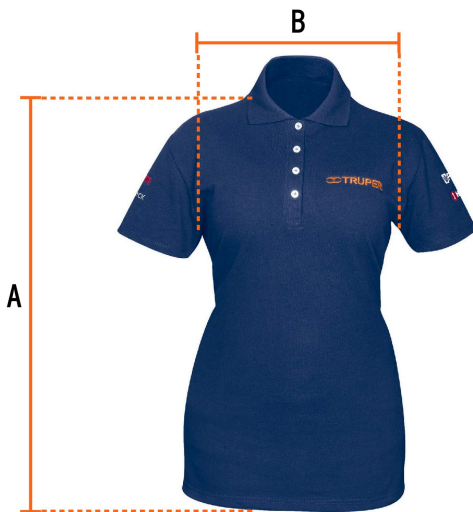

TRUPER

CÓDIGO: 60472 CLAVE: POL-AD-G

**Playera polo para mujer, azul, G, TRUPER**

- 50% algodón 50% poliéster
- Logotipos bordados
- Tejido piqué
- Ajuste silueta para dama
- Cuello rib
- Manga corta
- Cierre mediante botones

Logotipos bordados

Talla G

Espalda (A)	72.3 cm
Pecho (B)	53.9 cm