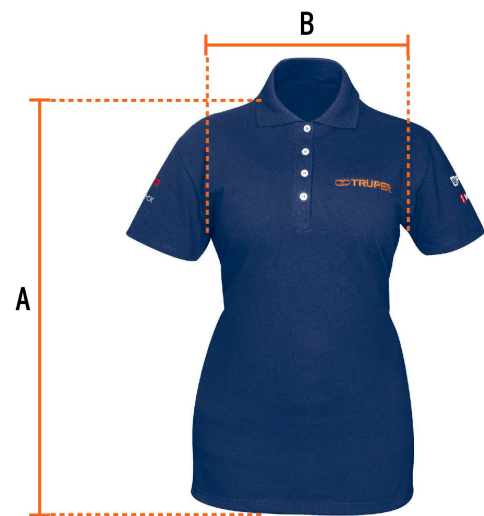

TRUPER

CÓDIGO: 60473 CLAVE: POL-AD-M

Playera polo para mujer, azul, M, TRUPER

- 50% algodón 50% poliéster
- Logotipos bordados
- Tejido piqué
- Ajuste silueta para dama
- Cuello rib
- Manga corta
- Cierre mediante botones

**Especificaciones****Talla** Mediana**Color** Azul**Empaque individual** Bolsa

Imágenes complementarias

Logotipos
bordados

Talla M

Espalda (A)	69.8 cm
Pecho (B)	48.8 cm

Instrucciones de cuidado:

Lavar antes de usar.