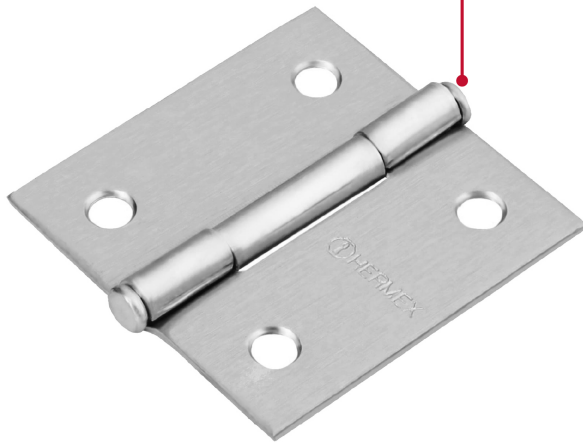

HERMEX

CÓDIGO: 43259 CLAVE: BC-203P

Bisagra cuadrada 2", satinado, cabeza plana, HERMEX

- Fabricada en acero con acabado satinado
- Perno suelto con cabeza plana
- 30% Mayor espesor que las marcas tradicionales
- Para uso en carpintería y en la industria mueblera

**Certificaciones y garantías**

• Garantizado contra defectos de fabricación o mano de obra. La garantía se puede hacer válida con cualquier distribuidor de TRUPER

Especificaciones

Medida	2" (50 mm)
Espesor	1.5 mm
Número de orificios	4
Empaque individual	Caja
Inner	10
Máster	100
Pallet	24000

País de origen

Fabricado en China bajo las estrictas especificaciones de GRUPO TRUPER

Imágenes complementarias

Perno suelto con cabeza redonda

EMPAQUE INNER

Alto:
3.3 cm
(1 1/2")

Ancho:
6.3 cm
(2 1/2")

Largo:
8 cm
(3")

Contiene: 10 piezas

Peso: 0.39 kg (0.9 lb)

Imágenes complementarias

EMPAQUE MASTER

Contiene: 10 inner (100 piezas)

Peso: 4.02 kg (8.9 lb)