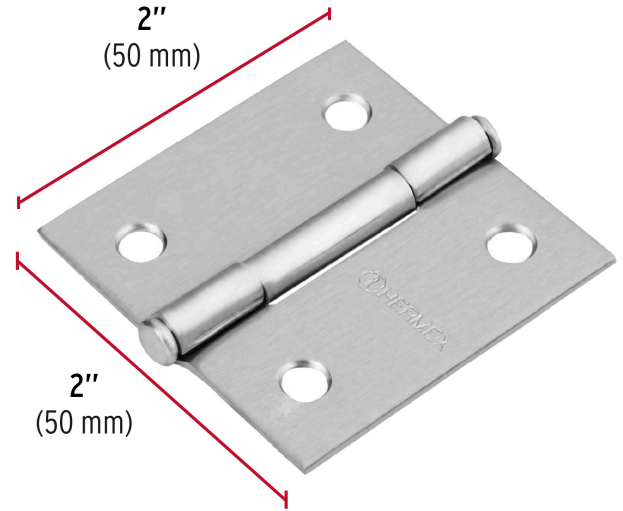

HERMEX

CÓDIGO: 43259 CLAVE: BC-203P

Bisagra cuadrada 2", satinado, cabeza plana, HERMEX

- Fabricada en acero con acabado satinado
- Perno suelto con cabeza plana
- 30% Mayor espesor que las marcas tradicionales
- Para uso en carpintería y en la industria mueblera

**Certificaciones y garantías**

• Garantizado contra defectos de fabricación o mano de obra. La garantía se puede hacer válida con cualquier distribuidor de TRUPER

Especificaciones

Medida	2" (50 mm)
Espesor	1.5 mm
Número de orificios	4
Empaque individual	Caja
Inner	10
Máster	100
Pallet	24000

País de origen

Fabricado en China bajo las estrictas especificaciones de GRUPO TRUPER

Imágenes complementarias

Perno suelto con cabeza redonda

EMPAQUE INNER

Alto:
3.3 cm
(1 1/2")

Ancho:
6.3 cm
(2 1/2")

Largo:
8 cm
(3")

Contiene: 10 piezas

Peso: 0.39 kg (0.9 lb)

Imágenes complementarias

EMPAQUE MASTER

Contiene: 10 inner (100 piezas)

Peso: 4.02 kg (8.9 lb)