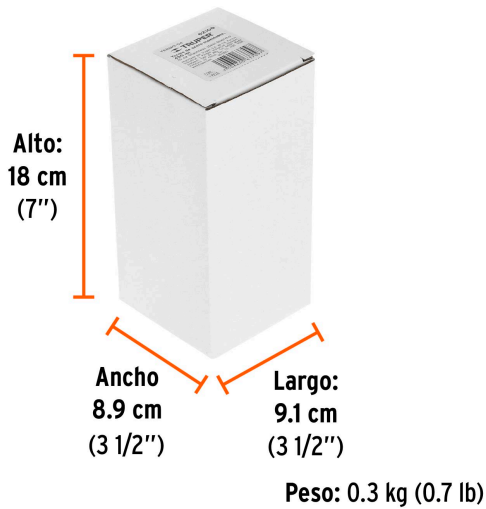

TRUPER

CÓDIGO: 62100 CLAVE: TERMO-04

Vaso térmico de acero inoxidable, 450 ml, TRUPER

- Cuerpo de acero inoxidable y tapa de ABS, mantiene la bebida caliente o fría por más tiempo
- Tapa de cierre hermético que evita fugas, con botón de fácil apertura
- Fácil de transportar, utilizar y limpiar

**Certificaciones y garantías**

- Garantizado contra defectos de fabricación o mano de obra. La garantía se puede hacer válida con cualquier distribuidor de TRUPER

Especificaciones

Capacidad	450 ml (15 oz)
Dimensiones (diámetro x altura)	9 x 17 cm
Peso	260 g
Empaque individual	Caja
Inner	6
Máster	24
Pallet	720

País de origen**Fabricado en China bajo las estrictas especificaciones de GRUPO TRUPER**

Imágenes complementarias

EMPAQUE INDIVIDUAL

EMPAQUE INNER

Imágenes complementarias

EMPAQUE MASTER

Contiene: 4 inner (24 piezas)

Peso: 8.22 kg (18 lb)