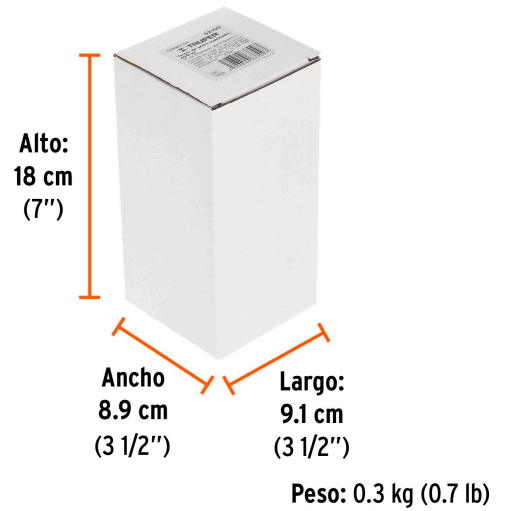

TRUPER

CÓDIGO: 62100 CLAVE: TERMO-04

Vaso térmico de acero inoxidable, 450 ml, TRUPER

- Cuerpo de acero inoxidable y tapa de ABS, mantiene la bebida caliente o fría por más tiempo
- Tapa de cierre hermético que evita fugas, con botón de fácil apertura
- Fácil de transportar, utilizar y limpiar

**Certificaciones y garantías**

- Garantizado contra defectos de fabricación o mano de obra. La garantía se puede hacer válida con cualquier distribuidor de TRUPER

Especificaciones

Capacidad	450 ml (15 oz)
Dimensiones (diámetro x altura)	9 x 17 cm
Peso	260 g
Empaque individual	Caja
Inner	6
Máster	24
Pallet	720

País de origen**Fabricado en China bajo las estrictas especificaciones de GRUPO TRUPER**

Imágenes complementarias

EMPAQUE INDIVIDUAL

EMPAQUE INNER

Contiene: 6 piezas

Peso: 1.92 kg (4.2 lb)

EMPAQUE MASTER

Contiene: 4 inner (24 piezas)

Peso: 8.22 kg (18 lb)

Imágenes complementarias